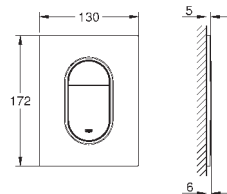

GROHE ПАНЕЛИ СМЫВА ДЛЯ УНИТАЗА

Артикул

Цвет

Цена брутто /
РРЦ с НДС, €

37 624 000	хром	88,80
37 624 P00	матовый хром	88,80
37 624 SH0	альпин-белый	73,20
37 624 DC0	суперсталь	162,00
37 624 BE0	никель глянец	162,00
37 624 EN0	матовый никель	162,00
37 624 GL0	холодный рассвет	162,00
37 624 GN0	холодный рассвет, матовый	162,00
37 624 DA0	теплый закат	162,00
37 624 DL0	теплый закат, матовый	162,00
37 624 A00	темный графит	162,00
37 624 AL0	темный графит, матовый	162,00

Arena Cosmopolitan S

Накладная панель

2 объема смыва или прерывание смыва старт/стоп для пневматического смывного клапана GD 2 смывной бачок

вертикальный монтаж

130 x 172 мм

из ABS

GROHE StarLight хромированная поверхность

GROHE EcoJoy Технология совершенного потока

при уменьшенном расходе воды

панель смыва с магнитным держателем и крепежным кронштейном в комплекте

совместима с Rapid SLX

для установки на Rapid SL и Uniset со смывным бачком GD 2 необходимо заказать ревизионный короб 40 911 000 (приобретается отдельно)