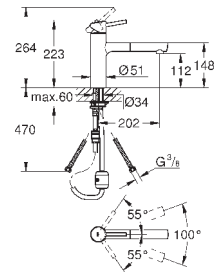

31 129 001

хром

226,80

31 129 DC1

суперсталь

296,40

Concetto

Смеситель однорычажный для мойки, DN 15

средний излив, монтаж на одно отверстие

GROHE StarLight поверхность

GROHE SilkMove керамический картридж 35 мм

выдвижной излив с аэратором

регулировка расхода воды

поворотный литой излив, зона поворота излива 100°

с защитой от обратного потока

гибкая подводка, система быстрого монтажа

минимальное давление 1,0 бар