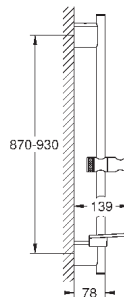

26 603 000

хром

100,80

26 603 DC0

суперсталь

182,40

26 603 BE0

никель глянец

202,80

26 603 EN0

матовый никель

223,20

26 603 GL0

холодный рассвет

202,80

26 603 GN0

холодный рассвет,

матовый

223,20

26 603 DA0

теплый закат

202,80

26 603 DL0

теплый закат, матовый

223,20

26 603 A00

темный графит

202,80

26 603 AL0

темный графит, матовый

223,20

Rainshower SmartActive

Душевая штанга, 900 мм

с металлическими настенными креплениями

поворотный держатель с
фиксацией по высоте

GROHE FastFixation (регулируемое расстояние между настенными креплениями штанги позволяет использовать для монтажа уже имеющиеся отверстия в стене)

GROHE TileFix регулируемая глубина верхнего и нижнего креплений

Полочка **GROHE EasyReach**

GROHE StarLight хромированная поверхность