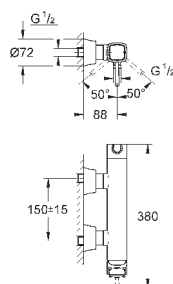

23 316 000
23 316 IGO

хром
хром/золото

381,60
494,40

Grandera
Смеситель однорычажный для душа, DN 15

настенный монтаж
GROHE SilkMove керамический картридж Ø 46 мм
GROHE StarLight хромированная поверхность
регулировка расхода воды
со встроенным держателем для ручного душа
отвод для душа 1/2"
встроенный обратный клапан
скрытые S-образные эксцентрики
с защитой от обратного потока
минимальное давление 1,0 бар