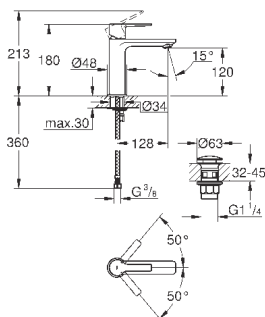

23 106 001
23 106 DC1
23 106 AL1

хром
суперсталь
темный графит, матовый

210,00
302,40
339,74

Lineare

Смеситель однорычажный для раковины DN 15 S-Size

монтаж на одно отверстие
металлический рычаг

GROHE SilkMove керамический картридж 28 мм

с ограничителем температуры

GROHE StarLight хромированная поверхность

GROHE EcoJoy SpeedClean аэратор с ограничением расхода воды 5,7 л/мин

GROHE FastFixation Plus Система монтажа

смеситель с гладким корпусом и нажимным сливным гарнитуром 1 1/4"

гибкая подводка