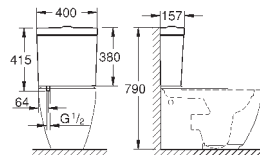

39 579 000

альпин-белый

223,26

Essence

Бачок внешнего монтажа
наполнение снизу
скрытое наполнение и выпуск
со смывным клапаном GROHE AV1
2 объема смыва 4.5/3 л
с креплением
санитарная керамика