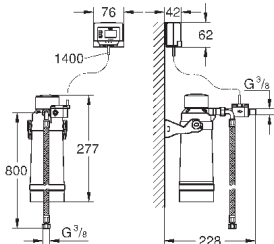

**GROHE Red
Фильтр с головкой для фильтра**

сделать настройки соответствующие жесткости подключенной воды
гибкая подводка
фильтр 600 л