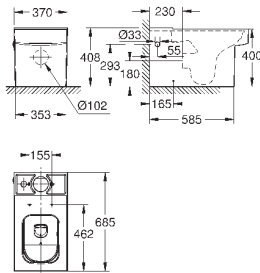

39 484 00N

альпин-белый

498,22

Керамика Cube
Унитаз напольный для комбинации с бачком наружного монтажа
для комбинации с бачком
универсальный выпуск
безободковый
объем смыва 3/4.5 л
с креплением
бачок заказывается дополнительно
санитарная керамика
полностью скрытые невидимые крепления
Износостойкое покрытие **PureGuard** и анти-бактериальное глазирование
для сиденья с крышкой для унитаза 39 488 000 (с механизмом плавного закрытия)
6 шт. на паллете