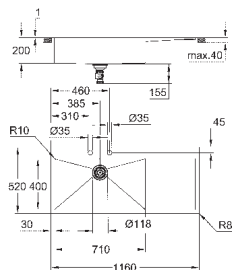

31 581 SD1

нержавеющая сталь

946,69

K1000

Мойка из нержавеющей стали с корзинчатым вентиляем

модель: K1000 80-S 116/52 1.0 расположение чаши слева
тип монтажа: стандартный встраиваемый или в один уровень со столешницей

материал: нержавеющая сталь AISI 304 (V2A)

толщина материала: 1 мм

GROHE StarLight поверхность

покрытие: сатиновое

GROHE Whisper

минимальный размер шкафа: 800 мм

размер: 1160 x 520 мм

1 чаша: 710 x 400 мм

Внешний радиус: R3, внутренний радиус: R10

GROHE FastFixation система быстрого монтажа

мойка монтируется слева

Размер отверстия в столешнице для установки мойки: 1145 x 505 мм

сливной гарнитур: Ø 3.5"/90 мм + клапан-автомат

аксессуары вкл.: сливной клапан с поворотной ручкой, сливной гарнитур,

корзинчатый вентиль, монтажный набор

опция: автоматический сливной клапан с нажимным механизмом

(40 986 SD0), приобретается отдельно

количество крепежных элементов в комплекте (накладной монтаж): 10