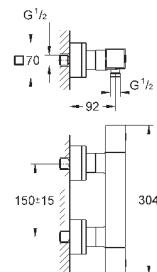

34 488 000

хром

334,80

Grohtherm Cube

Термостат для душа, DN 15

настенный монтаж
GROHE StarLight хромированная поверхность
GROHE SafeStop стопор безопасности при 38°C
GROHE SafeStop Plus опционно ограничитель температуры на 43°C, включен
GROHE TurboStat встроенный термоэлемент
встроенный стопор смешанной воды
рукоятка регулировки напора с кнопкой для экономии воды **GROHE EcoButton**
и индивидуально устанавливаемым стопором
Carbodur керамический вентиль 1/2", 180°
отвод для душа снизу 1/2"
встроенные обратные клапаны
грязеулавливающие фильтры
с защитой от обратного потока
скрытые S-образные эксцентрики
минимальное давление 1,0 бар
GROHE EcoJoy Технология совершенного потока
при уменьшенном расходе воды