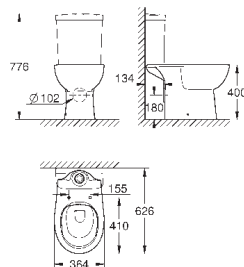

39 349 000

альпин-белый

114,16

омыв всей окружности чаши
безободковый
горизонтальный выпуск
объем смыва 6/3 л
с креплением
бачок заказывается дополнительно
санитарная керамика
для сиденья с крышкой для унитаза 39 492 000 (стандартный),
39 493 000 (с механизмом плавного закрытия) или 39 923 000 (тонкое
сиденье с механизмом плавного закрытия)