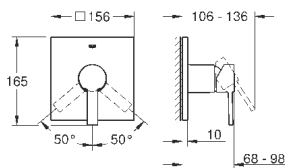

24 069 000

хром

321,60

Allure

Смеситель однорычажный для душа

комплект верхней монтажной части для
GROHE Rapido SmartBox 35 600 000 (универсальная встраиваемая часть)

GROHE SilkMove керамический картридж Ø 46 мм

GROHE StarLight хромированная поверхность
с настенными розетками **GROHE FastFixation** (скрытые
эксцентрики, уплотнение, скрытый монтаж)

металлическая накладная панель, регулируемая на 6°

металлический рычаг

распределение расхода:

выход В или С = 30 л/мин

без встраиваемой части

35 600 000

72,00

GROHE Rapido SmartBox Универсальная встроенная часть