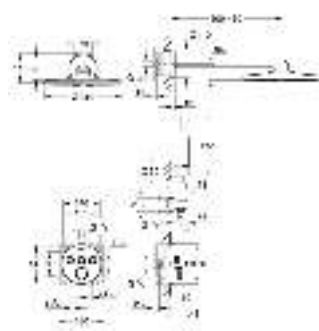

34 705 000	хром	1 380,00

Grotherm SmartControl

Набор для комплектации душа с Rainshower SmartActive 310

включает в себя:

Встраиваемый термостат с 3 кнопками управления

Grotherm SmartControl Комплект верхней монтажной части (29 121 000)

GROHE Rapido SmartBox 35 600 000 (универсальная встраиваемая часть)

Rainshower 310 Верхний душ с 2 режимами струи (26 475), душевой

кронштейн 400 мм и встраиваемая часть (26 483 000)

Euphoria Cosmopolitan Stick Ручной душ (27 367)

Rainshower Настенный держатель (27 074 000)

Rainshower подключение для душевого шланга 1/2" (27 057 000)

душевой шланг Silverflex 1.500 мм (28 364)