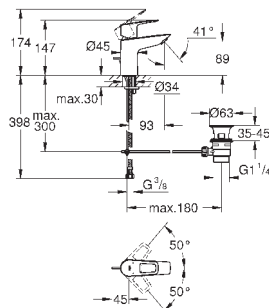

23 335 001

хром

64,00

BauLoop
Смеситель однорычажный для раковины DN 15
S-Size

монтаж на одно отверстие
металлический рычаг
GROHE Longlife керамический картридж 28 мм
с ограничителем температуры
GROHE StarLight хромированная поверхность
GROHE Zero Раздельные пути подачи воды - не содержит никеля и свинца
GROHE EcoJoy - 5,7 л/мин
система быстрого монтажа
рычажный донный клапан 1 1/4", пластик
гибкая подводка
профессиональная серия

new