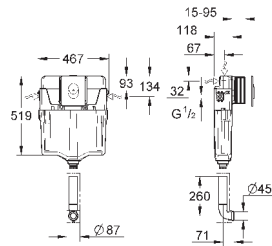

38 895 000

хром

192,00

Комплект GD2 с накладной панелью Skate Air
регулировка объема смыва от 6 до 9 л
заводская настройка 6 л и 3 л
Пневматический смывной клапан с тремя режимами
слива: 2-х объемный, старт/стоп, или непрерывный
Подключение воды: справа, слева, сзади
или сверху
Арматурная группа I
с изоляцией от конденсационной влаги
подключение воды DN 15
во время сборки не требуется дополнительного инструмента
для монтажа инспекционного короба
для вертикального или горизонтального монтажа
смывная труба изолирована для исключения конденсата
крепежными накладками
впускной и смывной гарнитуры
крепление для керамики
с накладной панелью Skate Air
вертикальный монтаж
156 x 197 мм, хром
из ABS
GROHE StarLight хромированная поверхность
GROHE EcoJoy Технология совершенного потока
при уменьшенном расходе воды