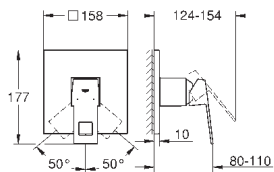

24 061 000	хром	172,80
24 061 DC0	суперсталь	238,80
24 061 AL0	темный графит, матовый	272,40

Eurocube

Смеситель однорычажный для душа

комплект верхней монтажной части для
GROHE Rapido SmartBox 35 600 000 (универсальная встраиваемая часть)
GROHE SilkMove керамический картридж Ø 46 мм
с настенными розетками **GROHE FastFixation** (скрытые эксцентрики, уплотнение, скрытый монтаж)
металлическая накладная панель, регулируемая на 6°
металлический рычаг
распределение расхода:
выход В или С = 30 л/мин
без встраиваемой части

35 600 000		72,00
GROHE Rapido SmartBox Универсальная встроенная часть