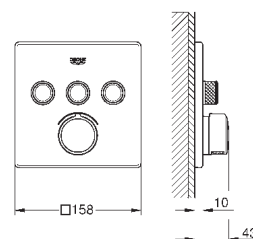

29 149 000

хром

490,80

SmartControl

Смеситель для встраиваемого монтажа на 3 выхода

комплект верхней монтажной части для GROHE Rapido SmartBox 35 600 000 (универсальная встраиваемая часть) металлическая накладная панель с **GROHE FastFixation** (скрытые эксцентрики, уплотнение, скрытый монтаж), регулируемая на 6° **GROHE StarLight** хромированная поверхность