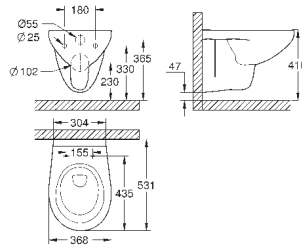

39 427 000

альпин-белый

103,07

**Керамика Вау
Подвесной унитаз**

для бачка скрытого монтажа
омыв всей окружности чаши
безободковый
горизонтальный выпуск
объем смыва 6/3 л
санитарная керамика
для сиденья с крышкой для унитаза 39 492 000 (стандартный),
39 493 000 (с механизмом плавного закрытия) или 39 923 000 (тонкое
сиденье с механизмом плавного закрытия)
16 шт. на паллете