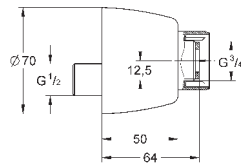

GROHE GROHTHERM SPECIAL

Артикул

Цвет

Цена брутто /
РРЦ с НДС, €

12 051 000

хром

54,00

S-эксцентрик, запорный
1/2" x 3/4"

навинчивающаяся втулка для облицовки
накидной гайки и розетки
уплотнение к стене
диапазон регулирования 12,5 мм
с возможностью перекрытия воды для обслуживания
для соединений 1/2"

GROHE StarLight хромированная поверхность

28 988 000

хром

70,64

Спускной вентиль 1/2"

для установки между запорным вентилем и
душем

для больниц

Внутренняя резьба 1/2"

GROHE StarLight хромированная поверхность