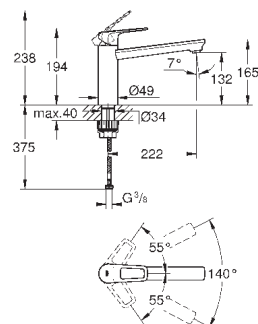

31 706 000

хром

81,60

BauLoop

Смеситель однорычажный для мойки, DN 15

средний излив

монтаж на одно отверстие

GROHE StarLight хромированная поверхность

GROHE LongLife керамический картридж **35 мм**

GROHE Zero Раздельные пути подачи воды - не содержит никеля и свинца

поворотный трубкообразный излив

область поворота 140°

аэратор с возможностью быстрого демонтажа

гибкая подводка

GROHE FastFixation Plus - сверхбыстрая и простая установка - не требуется никаких инструментов
для установки на столешницу толщиной от 40 мм необходим крепеж
48 384 000 (приобретается отдельно)

СМЕСИТЕЛИ
ДЛЯ КУХНИ