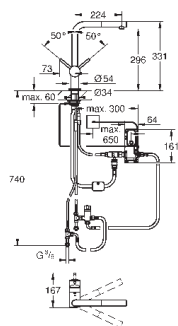

31 360 001	хром	556,80
31 360 DC1	суперсталь	716,40

Minta Touch

Сенсорный однорычажный смеситель для мойки 1/2"

L-образный излив

Touch: включение подачи воды прикосновением голый части руки
электропитание от литиевой батарейки 6 V,

тип CR-P2

Одобрено в CE

магнитный клапан

фиксированный расход воды при подаче воды с использованием сенсора

автоматическое безопасное выключение

подачи воды после 60 сек. непрерывной

работы (заводская настройка)

тип защиты IP 44

GROHE SilkMove керамический картридж Ø 46 мм

выдвижной излив с аэратором

регулировка расхода воды

поворотный трубообразный излив

радиус поворота 360°

с защитой от обратного потока

гибкая подводка

система быстрого монтажа