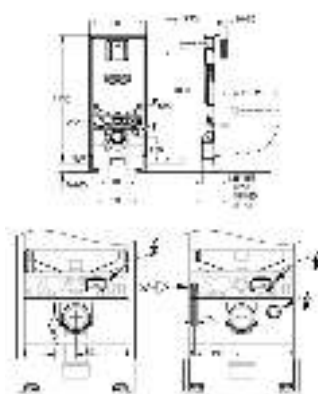

39 598 000

252,00

Rapid SLX

**Rapid SL 3 в 1 в сборе, для подвесного унитаза,
монтажная высота 1.13 м**

смывной бачок GD 2

включает в себя:

Rapid SLX Инсталляция для подвесного унитаза (38 596 000) со встроенной

розеткой для подключения унитазов-биде

Rapid SL Настенный уголок (38 558 00М)

Звукоизоляционный комплект (37 131 000)

регулятор скорости смыва