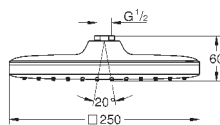

26 681 000

хром

117,48

Tempesta 250 Cube

Верхний душ с одним режимом

Rain

250 мм x 250 мм

полностью хромированные поверхности

шаровый шарнир с углом поворота ± 10°

резьбовое соединение 1/2"

GROHE EcoJoy ограничитель расхода воды 9,5 л/мин

GROHE DreamSpray превосходный поток воды

GROHE StarLight хромированная поверхность

система **SpeedClean** против известковых отложений

внутренний охлаждающий канал для продолжительного срока службы

может использоваться с проточным водонагревателем

профессиональная серия

26 685 000

хром

105,24

то же, тыльная часть головки верхнего душа белая