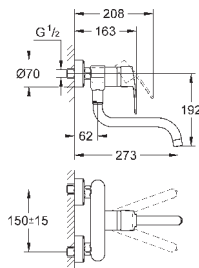

33 982 002

хром

170,40

Eurostyle Cosmopolitan
Смеситель однорычажный для мойки, DN 15

настенный монтаж
GROHE StarLight поверхность
GROHE SilkMove керамический картридж Ø 46 мм
аэратор
регулировка расхода воды
поворотный трубкообразный излив
выбор радиуса поворота: 0° / 150°
вынос 273 мм
скрытые S-образные эксцентрики