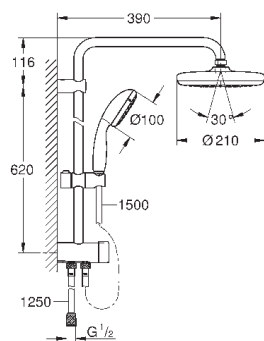

GROHE TEMPESTA SYSTEM

Артикул

Цвет

Цена брутто /
РРЦ с НДС, €

26 381 001

хром

236,40

Tempesta System 210

Душевая система Flex с переключателем для настенного монтажа

включает в себя:

горизонтальный душевой кронштейн 390 мм, регулируется перед установкой
переключатель на 3 положения: верхний душ, ручной душ, верхний душ с
Eco-режимом

верхний душ Tempesta 210 (26 408)

2 режима струи (с помощью переключателя):

Rain, SmartRain

хромированная душевая поверхность

с шаровым шарниром

угол поворота $\pm 15^\circ$

Tempesta 100 Ручной душ (27 852)

душевая струя Rain

регулируется по высоте с помощью

скользящего элемента

расстояние от переключателя до верхнего крепления: 620 мм

Relexaflex Душевой шланг 1500 мм (28 151)

Relexaflex Душевой шланг 1250 мм (28 150)

универсальный монтаж: подключение к смесителю / к подключению для
душевого шланга с резьбой 1/2"

GROHE DreamSpray превосходный поток воды

GROHE StarLight хромированная поверхность

система **SpeedClean** против известковых отложений

внутренний охлаждающий канал для продолжительного срока службы

ShockProof силиконовое кольцо, предотвращающее

повреждение поверхности при падении ручного душа

совместим с проточным водонагревателем **только** выше 18 кВт/ч, а также с

накопительным водонагревателем (см. Техническую информацию)

минимальный расход воды 7л/мин