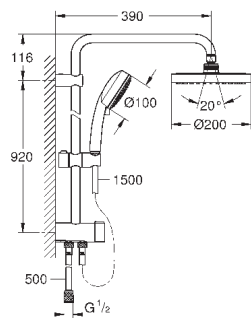

Tempesta Cosmopolitan System 200

Душевая система Flex с переключателем для настенного монтажа

включает в себя:

горизонтальный душевой кронштейн 390 мм, регулируется перед установкой
переключатель на 3 положения: верхний душ, ручной душ, верхний душ с
Eco-режимом

верхний душ Tempesta Cosmopolitan 200 (27 541)

2 режима струи (с помощью переключателя):

Rain, SmartRain

с шаровым шарниром

угол поворота $\pm 15^\circ$

ручной душ Tempesta Cosmopolitan 100 (27 573)

4 вида струй:

GROHE Rain O², Rain, Massage, Jet

регулируется по высоте с помощью

скользящего элемента

расстояние между переключателем и верхним креплением: 920 мм

Relexaflex Душевой шланг 1500 мм (28 151)

душевой шланг Relexaflex 500 мм

гибкая установка: подключение к смесителю / подключению для душевого

шланга с резьбой 1/2" душевым шлангом 500 мм

минимальный расход воды 7л/мин

GROHE DreamSpray превосходный поток воды

GROHE StarLight хромированная поверхность

система **SpeedClean** против известковых отложений

внутренний охлаждающий канал для продолжительного срока службы