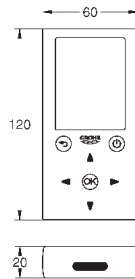

GROHE BAU COSMOPOLITAN E

Артикул

Цвет

Цена брутто /
РРЦ с НДС, €

36 453 000

хром

240,00

Ван Cosmopolitan E

Инфракрасная электроника для раковины 1/2" со смешиванием и с регулируемым ограничителем температуры

с инфракрасным датчиком для двусторонней связи для мониторинга, настройки и сервисного обслуживания с адаптером 100-230 V переменного тока, 50-60 Hz, 6 V постоянного тока
GROHE StarLight хромированная поверхность
GROHE EcoJoy - 5,7 л/мин

GROHE Zero Раздельные пути подачи воды - не содержит никеля и свинца корпус выполнен из композитного полимера

гибкая подводка
обратный клапан
грязеулавливающие фильтры со встроенным электромагнитным клапаном
система быстрого монтажа

7 предустановленных режимов:

- автоматический смыв
- термическая дезинфекция
- моющий режим

дополнительные функции и точные настройки с помощью пульта дистанционного управления 36 407

Одобрено в CE

класс шума I по DIN 4109

тип защиты смесителя IP 59

36 407 001

149,82

Пульт дистанционного управления

для всей инфракрасной электроники и GROHE Blue Home

мониторинг

версия программного обеспечения и статистика по использованию цикл термической дезинфекции (для инфракрасной электроники) цикл автоматической промывки (для инфракрасной электроники) режим промывки (для GROHE Blue Home) остаточный ресурс фильтра и баллона с газом CO2 (для GROHE Blue Home)

конфигурация

режим очистки вкл/выкл
термическая дезинфекция (для инфракрасной электроники) диапазон чувствительности
задержка до выключения воды (для инфракрасной электроники) автоматическая промывка (для инфракрасной электроники) ресурс фильтра (для GROHE Blue Home)

сервисное обслуживание