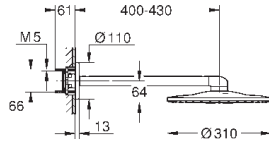

точки крепления для задней стенки

герметичный корпус

съемная защитная крышка с информацией об установке

26 475 000

хром

493,20

26 475 DC0

суперсталь