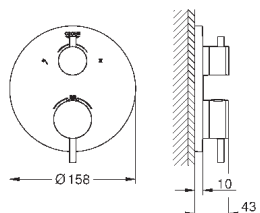

24 135 003	хром	625,20
24 135 DC3	суперсталь	874,80
24 135 GL3	холодный рассвет	937,20
24 135 DA3	теплый закат	937,20
24 135 AL3	темный графит, матовый	999,60

Atrio

Термостат для душа с переключателем на 2 положения

комплект верхней монтажной части для

GROHE Rapido SmartBox 35 600 000 (универсальная встраиваемая часть)

GROHE TurboStat встроенный термозащитный элемент

GROHE StarLight хромированная поверхность

металлическая накладная панель, регулируемая на 6°

графическое изображение: верхний душ и ручной душ

GROHE SafeStop стопор безопасности при 38°C

GROHE SafeStop Plus опционально ограничитель температуры на 43°C / 46°C,

включен

GROHE AquaDimmer, встроенный переключатель

металлические рукоятки

распределение расхода:

выход B = 27 л/мин,

выход C = 30 л/мин

без встраиваемой части

35 600 000		72,00
GROHE Rapido SmartBox Универсальная встроенная часть