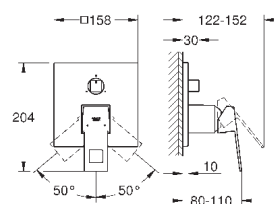

24 094 000	хром	212,40
24 094 DC0	суперсталь	292,80
24 094 AL0	темный графит, матовый	334,80

Eurocube

Смеситель однорычажный с переключателем на 3 положения

комплект верхней монтажной части для
GROHE Rapido SmartBox 35 600 000 (универсальная встраиваемая часть)
GROHE SilkMove керамический картридж Ø 46 мм
с настенными розетками **GROHE FastFixation** (скрытые эксцентрики, уплотнение, скрытый монтаж)
металлическая накладная панель, регулируемая на 6°
металлический рычаг
переключатель на 3 положения
распределение расхода:
выход А = 27 л/мин
выход В = 27 л/мин
выход С = 27 л/мин
без встраиваемой части

35 600 000		72,00
GROHE Rapido SmartBox Универсальная встроенная часть