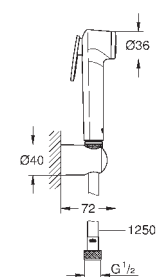

26 354 000

хром

36,00

Tempesta-F Trigger Spray 30

Душевой набор с 1 режимом струи

включает в себя:

ручной душ с клавишей управления (27 512 001)

настенный держатель ручного душа (28 605)

металлический душевой шланг 1250 mm

GROHE StarLight хромированная поверхность

система **SpeedClean** против известковых отложений

внутренний охлаждающий канал для продолжительного срока службы

Twistfree против перекручивания шланга

Пожалуйста, при установке следуйте стандартам местного рынка.