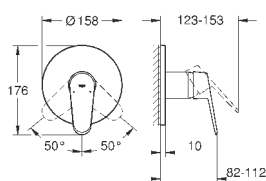

включает в себя:

ручной душ Euphoria 110 Champagne (27 222)

Настенный держатель (27 056)

душевой шланг Relexaflex 1500 мм 1/2" x 1/2" (28 151)

24 055 002

хром

147,60

Eurodisc Cosmopolitan