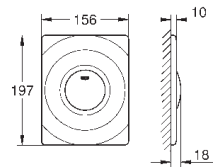

38 445 SD0

нержавеющая сталь

63,60

Skate
Накладная панель из нержавеющей
стали
вертикальный монтаж
156 x 197 мм
кнопочное управление
крепежная рама из пластика
крепление скрытое

37 063 000
37 063 SH0

хром
альпин-белый