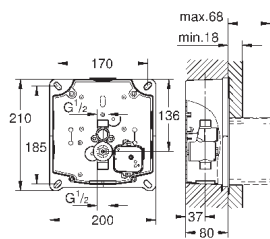

GROHE Rapido U

комплект „чернового“ монтажа
для механического смыва или установки Tectron
инфракрасной электроники на 6 V или 230 V
в комплекте с запорным вентелем
минимальное давление 0,5 бар
оперативное давление максимум 10 бар
промывная трубка
функциональный блок смонтирован и проверен на заводе
подводы воды на 1/2 с внешней резьбой
соединительная коробка для сети питания
монтажный короб с уплотнителями
точки крепления для сухого монтажа и обмуровки
укороченная ревизионная шахта с защитным
кожухом