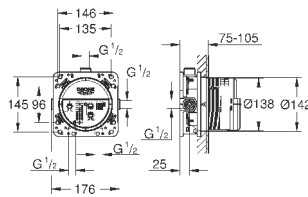

GROHE RAPIDO SMARTBOX

Артикул

Цвет

Цена брутто /
РРЦ с НДС, €

35 600 000

72,00

Rapido SmartBox
Универсальная встроенная часть, 1/2"

3 трубообразных отвода 1/2"
2 подключения воды снизу, 1/2"
инсталляционная глубина 75-105 мм
подключения из латуни
предварительно смонтированная заглушка
прочный корпус и защитная накладка
подготовленные точки крепления для сухого и мокрого монтажа
уплотнение
без комплекта верхней монтажной части