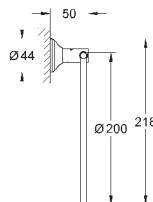

40 655 001
40 655 EN1

хром
матовый никель

27,43
43,88

Essentials Authentic
Кольцо для полотенца

металл
скрытое крепление
GROHE StarLight хромированная поверхность