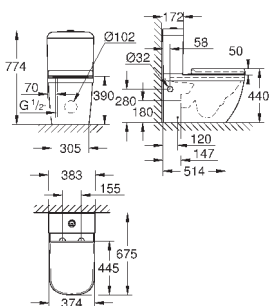

18 шт. на паллете

39 462 000
39 462 00H

альпин-белый
альпин-белый

451,80
451,80

Керамика Euro

Напольный унитаз комплект из 2-х частей

для комплектации с бачком

универсальный выпуск