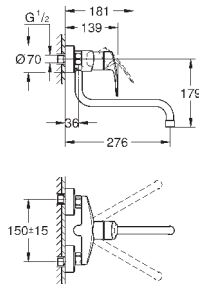

радиус поворота 360°

вынос 150 мм

встроенный ограничитель температуры

скрытые S-образные эксцентрики

new

32 224 003

хром

по запросу