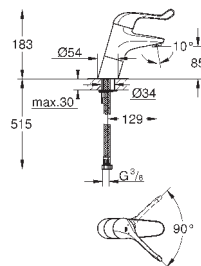

32 788 000

хром

207,60

то же, со сливным гарнитуром 1 1/4"

32 790 000

хром

277,20

Безопасные смесители