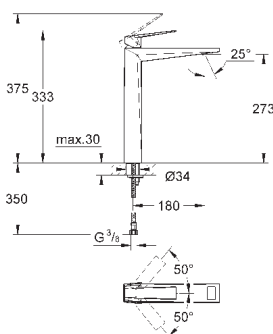

23 114 000
23 114 DC0
23 114 AL0

хром
суперсталь
темный графит, матовый

812,40
1 212,00
1 380,00

Allure Brilliant
Смеситель однорычажный для раковины DN 15
XL-Size

монтаж на одно отверстие

для отдельностоящих раковин

GROHE SilkMove керамический картридж 28 мм

ограничитель температуры

GROHE StarLight хромированная поверхность

GROHE EcoJoy 5.0 л/мин

GROHE FastFixation быстрая монтажная система

излив со встроенным аэратором

без донного клапана

гибкая подводка

минимальное давление 1,0 бар

20 344 000
20 344 DC0
20 344 AL0

хром
суперсталь
темный графит, матовый

753,60
1 142,40
1 308,00

Allure Brilliant
Смеситель для раковины на три
отверстия, DN 15

M-Size

керамические вентили 1/2", 90°

GROHE StarLight хромированная поверхность

GROHE EcoJoy 5.0 л/мин

излив со встроенным аэратором

сливной гарнитур 1 1/4"

усиленная гибкая подводка

между центральным корпусом и

боковыми вентилями

минимальное давление 1,0 бар