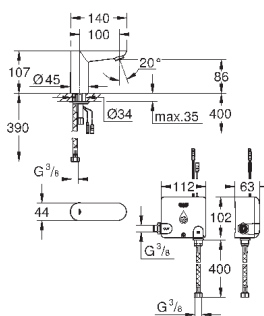

Еuroeco Cosmopolitan E

Powerbox

инфракрасная электроника для раковины

без смешивания

включает Powerbox с системой энергонакопления

GROHE EcoJoy 6,0 л/мин

гибкий присоединительный шланг

грязеулавливающий фильтр

система быстрого монтажа

Powerbox

генератор энергии с гидротурбиной

внутренний блок энергосбережения

с использованием 60 сек/24 ч. в режиме ожидания, 260 сек./100 ч. в режиме ожидания

ожидания

с дополнительным резервным электропитанием

7 предустановленных режимов:

- автоматический смыв
- термическая дезинфекция
- моющий режим

дополнительные функции и точные настройки с помощью

пульт дистанционного управления 36 407

минимальное давление 1,0 бар