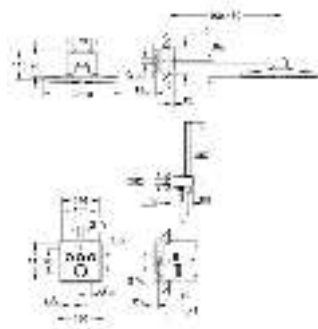

34 706 000

хром

1 368,00

Grohtherm SmartControl

Набор для комплектации душа с Rainshower SmartActive 310 Cube

включает в себя:

Встраиваемый термостат с 3 кнопками управления

Grohtherm SmartControl Комплект верхней монтажной части
(29 126 000)

GROHE Rapido SmartBox 35 600 000 (универсальная встраиваемая часть)

Rainshower SmartActive 310 Cube Верхний душ с 2 режимами струи (26 479),
душевой кронштейн 400 мм и встраиваемая часть (26 483 000)

ручной душ Euphoria Cube Stick (27 698 000)

Euphoria Cube wall Подключение для душевого шланга (26 370 000)

душевой шланг Silverflex 1.500 мм (28 364)