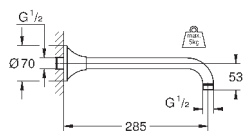

Rainshower Grandera

Душевой кронштейн 285 мм

вынос 282 мм

металл

резьбовое соединение 1/2"

Grandera розетка

GROHE StarLight хромированная поверхность

минимальное давление 1,0 бар