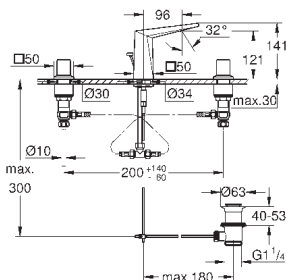

GROHE ALLURE BRILLIANT

Артикул

Цвет

Цена брутто /
РПЦ с НДС, €

20 342 000	хром	708,00
20 342 DC0	суперсталь	956,40
20 342 AL0	темный графит, матовый	1 094,40

Allure Brilliant
Смеситель для раковины на три отверстия, DN 15
S-Size
керамические вентили 1/2", 90°
GROHE EcoJoy 5.0 л/мин
низкий излив со встроенным аэратором
сливной гарнитур 1 1/4"
усиленная гибкая подводка
между центральным корпусом и боковыми вентилями
минимальное давление 1,0 бар