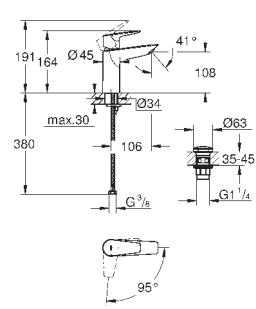

23 908 001

хром

по запросу

BauEdge

Смеситель однорычажный для раковины DN 15 M-Size

монтаж на одно отверстие
металлический рычаг

GROHE Longlife ES Керамический картридж 28 мм с энергосберегающей
функцией (подача холодной воды при центральном положении рычага)

с ограничителем температуры

GROHE StarLight хромированная поверхность

GROHE Zero Раздельные пути подачи воды - не содержит никеля и свинца

GROHE EcoJoy - 5,7 л/мин

система быстрого монтажа

нажимной донный клапан 1 1/4", пластик

гибкая подводка

профессиональная серия