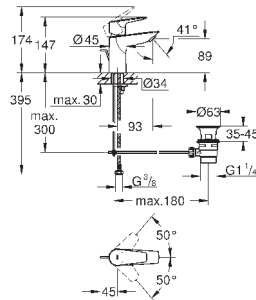

23 328 001

хром

64,00

BauEdge
Смеситель однорычажный для раковины DN 15
S-Size

монтаж на одно отверстие
металлический рычаг
GROHE Longlife керамический картридж 28 мм
с ограничителем температуры
GROHE StarLight хромированная поверхность
GROHE Zero Раздельные пути подачи воды - не содержит никеля и свинца
GROHE EcoJoy - 5,7 л/мин
система быстрого монтажа
рычажный донный клапан 1 1/4", пластик
гибкая подводка
профессиональная серия

23 895 001

хром

64,00

то же, с гладким корпусом и нажимным сливным гарнитуром

new