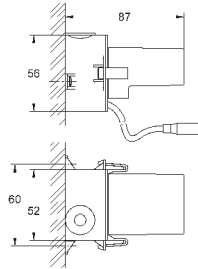

36 078 000

105,60

Блок питания 110-240 В

выходное напряжение 6 В

длина кабеля 400 мм