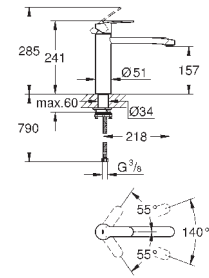

31 159 002

хром

280,80

Eurostyle Cosmopolitan
Смеситель однорычажный для мойки, DN 15

для монтажа перед окном
средний излив
монтаж на одно отверстие
GROHE StarLight поверхность
GROHE SilkMove керамический картридж 35 мм
аэратор
регулировка расхода воды
поворотный трубкообразный излив
область поворота 140°
гибкая подводка