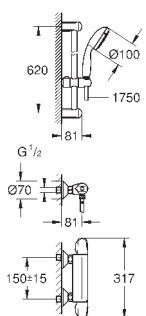

Grotherm 1000

Термостат для душа, DN 15 с душевым гарнитуром

включает в себя:

Grotherm 1000 NEW Термостат для душа 1/2"

(34 143 003)

Tempesta II душевой гарнитур, 600 мм (27 598)

минимальное давление 1,0 бар