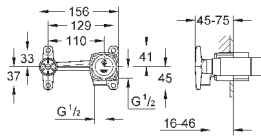

23 319 000

212,40

Grandera
Смеситель однорычажный встраиваемый
универсальный механизм, DN 15

для смесителя на 2 отверстия
для скрытого монтажа
без комплекта верхней монтажной части
GROHE SilkMove керамический картридж 35 мм
регулировка расхода воды
глубина монтажа 45-75 мм
шаблон для монтажа
минимальное давление 1,0 бар