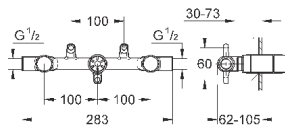

32 706 000

224,40

Двухвентильный смеситель, встраиваемый механизм, 1/2"
для смесителя для раковины на 3 отверстия
для скрытого монтажа
без комплекта верхней монтажной части
глубина монтажа 30-75 мм
DR-латунь
шаблон для монтажа