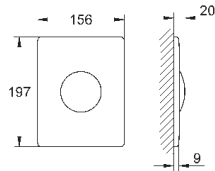

38 445 SD0

нержавеющая сталь

63,60

Skate
Накладная панель из нержавеющей
стали
вертикальный монтаж
156 x 197 мм
кнопочное управление
крепежная рама из пластика
крепление скрытое

37 063 000
37 063 SH0

хром
альпин-белый