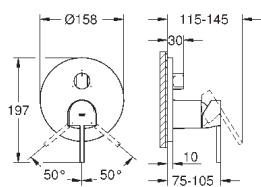

24 093 003	хром	231,60
24 093 DC3	суперсталь	313,20
24 093 AL3	темный графит, матовый	357,60

GROHE Plus

Смеситель однорычажный с переключателем на 3 положения

комплект верхней монтажной части для
GROHE Rapido SmartBox 35 600 000 (универсальная встраиваемая часть)

GROHE SilkMove керамический картридж Ø 46 мм

GROHE StarLight хромированная поверхность
с настенными розетками **GROHE FastFixation** (скрытые
эксцентрики, уплотнение, скрытый монтаж)

металлическая накладная панель, регулируемая на 6°

металлический рычаг
переключатель на 3 положения

распределение расхода:
выход А = 27 л/мин
выход В = 27 л/мин
выход С = 27 л/мин
без встраиваемой части

35 600 000		72,00
GROHE Rapido SmartBox Универсальная встроенная часть