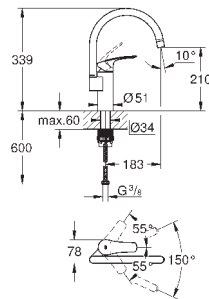

33 202 003

хром

107,69

Eurosmart

Смеситель однорычажный для мойки, DN 15

высокий излив

монтаж на одно отверстие

GROHE StarLight хромированная поверхность

GROHE SilkMove керамический картридж 35 мм

встроенный ограничитель температуры

аэратор

регулировка расхода воды

поворотный трубкообразный излив

область поворота 150°

GROHE Zero Раздельные пути подачи воды - не содержит никеля и свинца

гибкая подводка 3/8"

GROHE FastFixation Plus Система монтажа

минимальное давление 1,0 бар

new