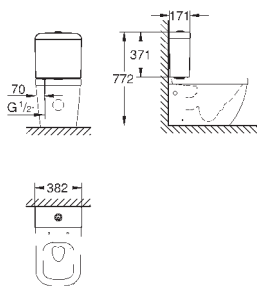

39 332 000

альпин-белый

190,28

Керамика Euro

Бачок

наполнение снизу

скрытые наполнение и выпуск

в комплекте механизм на 2 объема смыва

с креплением

санитарная керамика

18 шт. на паллете