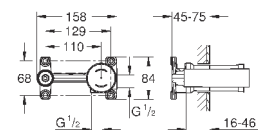

23 571 000

210,00

Смеситель однорычажный 1/2", встраиваемый универсальный
механизм

для смесителя на 2 отверстия

для скрытого монтажа

без комплекта верхней монтажной части

GROHE SilkMove керамический картридж 35 мм

регулировка расхода воды

с ограничителем температуры

излив может быть установлен справа или слева

DR-латунь

шаблон для монтажа

обеспечивает гидроизоляцию конструкции стен, окружающих встраиваемый механизм

с уплотнительной втулкой