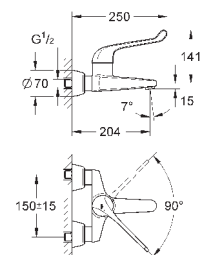

32 792 000

хром

367,20

Безопасные смесители

Смеситель однорычажный безопасный для раковины, DN 15
настенный монтаж

GROHE StarLight хромированная поверхность
GROHE EcoJoy Технология совершенного потока
при уменьшенном расходе воды
керамический картридж
регулировка расхода воды
настраиваемый ограничитель температуры
устанавливаемый мин. расход 6 л/мин.
поворотный литой излив с ламинарным
регулятором струи 9 л/мин. и возможностью
фиксации, вынос 197 мм
металлический рычаг
длина рычага 120 мм
скрытые S-образные эксцентрики
минимальное давление 1,0 бар