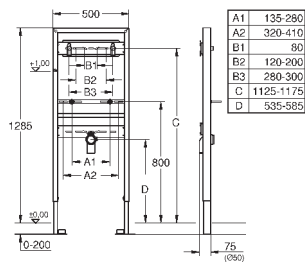

GROHE RAPID SL ДЛЯ РАКОВИНЫ И БИДЕ

Артикул

Цвет

Цена брутто /
РРЦ с НДС, €

38 546 000

130,80

Rapid SL

Инсталляция для раковины, для настенного смесителя монтажная высота 1,30 м

для монтажа перед стеной или стеной перегородкой самонесущая стальная рама с порошковым напылением
подготовлена для облицовки
фиксированные подключения
быстрая регулировка по высоте
крепежный материал
проверено -TUEV
болты-держатели для раковины M10, с креплением для керамики
расстояние между болтами изменяется
сmyвное колено, выдерживающее высокую температуру, DN 50
уплотнение Ø 32 мм
2 звукоизоляционных подключения смесителя DN 15
для монтажа перед стеной необходимо заказать настенные уголки 38 558 00M (продаются отдельно)