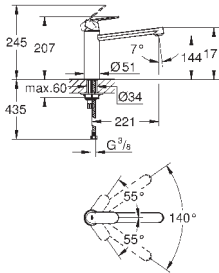

30 193 000
30 193 DC0

хром
суперсталь

111,60
136,80

Eurosmart Cosmopolitan

Смеситель однорычажный для мойки, DN 15

средний излив

монтаж на одно отверстие

GROHE StarLight поверхность

GROHE SilkMove керамический картридж 35 мм

аэратор

регулировка расхода воды

поворотный трубкообразный излив

область поворота 140°

гибкая подводка

система быстрого монтажа

минимальное давление 1,0 бар