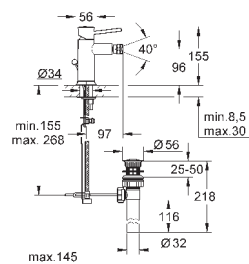

32 864 000

хром

79,20

BauClassic

Смеситель однорычажный для биде DN 15

монтаж на одно отверстие

металлический рычаг

GROHE Longlife керамический картридж 28 мм

GROHE StarLight хромированная поверхность

аэратор с шаровым шарниром

сливной гарнитур 1 1/4"

гибкая подводка

система быстрого монтажа