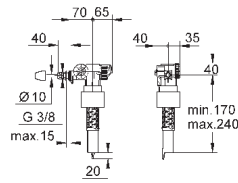

GRÖNE ПРИНАДЛЕЖНОСТИ ДЛЯ СМЫВНЫХ БАЧКОВ

Артикул

Цвет

Цена брутто /
РРЦ с НДС, €

37 095 000

27,60

Наполнительный клапан

3/8"
универсальный
без компенсатора смещения
заглушка, дроссель

Уменьшение длины макс. 100 мм