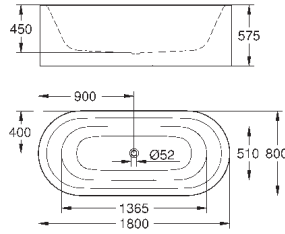

39 613 00H

альпин-белый

6 458,45

Essece

Ванна

отдельнстоящая
180 x 80 см
высота 57.5 см
объем воды 240 л
с EasyClean
без перелива
санитарно-титановая сталь
обязательная комплектация сливным гарнитуром 49 113 000/SH0
(приобретается отдельно)
с комплектом шумоизоляции