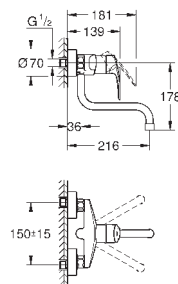

30 567 000
30 567 DC0

хром
суперсталь

144,41
187,74

Eurosmart

Смеситель однорычажный для мойки, DN 15

высокий излив

монтаж на одно отверстие

GROHE StarLight хромированная поверхность

GROHE SilkMove керамический картридж 28 мм

встроенный ограничитель температуры

аэратор

регулировка расхода воды

поворотный трубкообразный излив

область поворота 150°

GROHE Zero Раздельные пути подачи воды - не содержит никеля и свинца

гибкая подводка 3/8"

GROHE FastFixation Plus Система монтажа

минимальное давление 1,0 бар

new