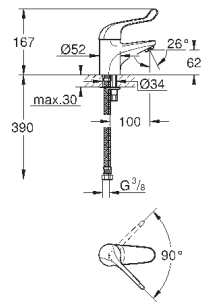

GROHE БЕЗОПАСНЫЕ СМЕСИТЕЛИ

Артикул

Цвет

Цена брутто /
РРЦ с НДС, €

32 789 000

хром

193,20

Безопасные смесители

Смеситель однорычажный безопасный для раковины, DN 15
монтаж на одно отверстие
без донного клапана

GROHE StarLight хромированная поверхность
GROHE EcoJoy Технология совершенного потока
при уменьшенном расходе воды
керамический картридж
регулировка расхода воды, настраиваемый ограничитель температуры
устанавливаемый мин. расход 6 л/мин., ламинарный регулятор струи
9 л/мин.
металлический рычаг
длина рычага 120 мм, система быстрого монтажа
гибкая подводка

32 788 000

хром

207,60

то же, со сливным гарнитуром 1 1/4"