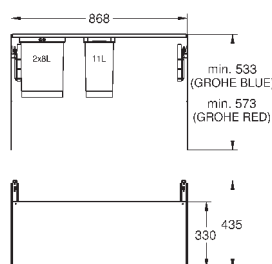

40 983 000

359,00

GROHE Blue

Система сортировки отходов и мусора - 90 см, 8/8/11 л

Монтаж на боковые стенки и фронтальную панель

Полное выдвижение с доводчиком

3 контейнера: 2 по 8 л, 1 на 11 л

Для шкафов шириной 90 см

Высота пространства для установки: не менее 533 мм, не более 573 мм

Совместима с GROHE Blue Home, GROHE Blue Professional и GROHE Red с бойлерами размеров M и L