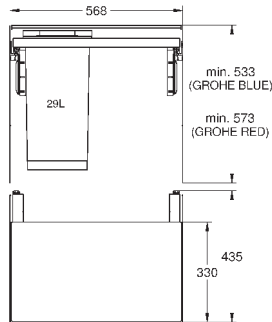

Телескопический ручной механизм

2 контейнера по 15 л

Для шкафов шириной от 30 см

Совместима с GROHE Blue Home и GROHE Red с бойлерами размеров M и L

40 980 000

339,00

GROHE Blue

Система сортировки отходов и мусора - 60 см, 29 л