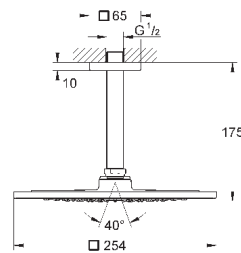

GROHE ВЕРХНИЕ ДУШИ

Артикул

Цвет

Цена брутто /
РРЦ с НДС, €

26 070 000

хром

435,60

Rainshower F-Series 10" 254 x 254

Верхний душ с душевым кронштейном 275 мм, 1 режим струи
включает в себя:

верхний душ Rainshower F-Series 254 (27 285 000)
металл

Rain

Rainshower Душевой кронштейн 275 мм (27 488 000)

GROHE EcoJoy ограничитель расхода воды 9,5 л/мин

GROHE DreamSpray превосходный поток воды

GROHE StarLight хромированная поверхность

система **SpeedClean** против известковых отложений

может использоваться с проточным водонагревателем

минимальное давление 1,0 бар

26 060 000

хром

435,60

то же, без ограничения расхода воды

26 071 000

хром

435,60

Rainshower F-Series 10"

Верхний душ с потолочным душевым кронштейном 142 мм, 1 режим струи
включает в себя:

верхний душ Rainshower F-Series 254 (27 285 000)

металл

Rain

Rainshower Потолочный душевой кронштейн 142 мм (27 485 000)

GROHE EcoJoy ограничитель расхода воды 9,5 л/мин

GROHE DreamSpray превосходный поток воды

GROHE StarLight хромированная поверхность

система **SpeedClean** против известковых отложений

может использоваться с проточным водонагревателем

минимальное давление 1,0 бар

26 064 000

хром

504,00

Rainshower Allure 230

Верхний душ с душевым кронштейном 286 мм, 1 режим струи
включает в себя:

металл

один вид струи:

Rain

Rainshower Душевой кронштейн 286 мм (27 709 000)

GROHE EcoJoy ограничитель расхода воды 9,5 л/мин

GROHE DreamSpray превосходный поток воды

GROHE StarLight хромированная поверхность

система **SpeedClean** против известковых отложений

может использоваться с проточным водонагревателем

минимальное давление 1,0 бар

26 054 000

хром

504,00

то же, без ограничения расхода воды

26 065 000

хром

463,20

Rainshower Allure 230