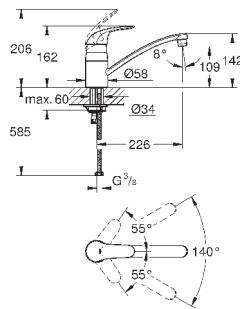

32 750 000

хром

97,20

Euroeco

Смеситель однорычажный для мойки, DN 15

монтаж на одно отверстие

GROHE StarLight поверхность

GROHE SilkMove керамический картридж 35 мм

аэратор

регулировка расхода воды

поворотный трубкообразный излив

область поворота 140°

металлический рычаг

гибкая подводка

система быстрого монтажа