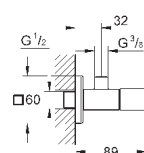

22 917 000

хром

50,40

Atlanta

Угловой вентиль 1/2"

настенное подключение 1/2"
резьбовой отвод 3/8"
Ключ
закрытая крышка
с накидной гайкой \varnothing 10 мм
маркировка: нейтральная
надвижная розетка

GROHE StarLight поверхность