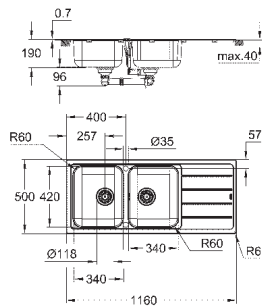

31 588 SD1

нержавеющая сталь

267,89

K500

Мойка из нержавеющей стали с корзинчатым вентиляем

модель: K500 80-S 116/50 2.0 оборачиваемая

тип монтажа: стандартный встраиваемый или в один уровень со столешницей

материал: нержавеющая сталь AISI 304 (V2A)

толщина материала: 0,7 мм

GROHE StarLight поверхность

покрытие: сатиновое

GROHE Whisper

минимальный размер шкафа: 800 мм

размер: 1160 x 500 мм

1 чаша: 340 x 420 x 190 мм

2 чаша: 340 x 420 x 190 мм

Внешний радиус: R6, внутренний радиус чаши: R90

GROHE FastFixation система быстрого монтажа

монтаж мойки слева или справа

Размер отверстия в столешнице для установки мойки: 1140 x 480 мм

Отверстия: 2 x 35 мм

сливной гарнитур: Ø 3.5"/90 мм + клапан-автомат

аксессуары вкл.: сливной клапан с поворотной ручкой, сливной гарнитур,

корзинчатый вентиль, монтажный набор

опция: автоматический сливной клапан с нажимным механизмом

(40 986 SD0), приобретается отдельно

количество крепежных элементов в комплекте (накладной монтаж): 18

31 573 SD1

нержавеющая сталь

379,40

Minta

Мойка и смеситель для мойки

включает в себя:

K500 мойка из нержавеющей стали с корзинчатым вентиляем (31 571 SD1)

Minta Смеситель для мойки (32 168 000)

высокий излив

монтаж на одно отверстие

GROHE StarLight хромированная поверхность

GROHE SilkMove керамический картридж 35 мм

выдвижной излив с аэратором

регулировка расхода воды

поворотный трубкообразный излив

радиус поворота 360°

с защитой от обратного потока

гибкая подводка

Внешний радиус: R6, внутренний радиус чаши: R65

GROHE FastFixation система быстрого монтажа

опция: автоматический сливной клапан с нажимным механизмом

(40 986 SD0), приобретается отдельно

количество крепежных элементов в комплекте (накладной монтаж): 14