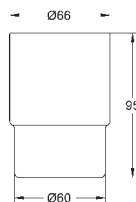

40 372 001

9,04

Essentials
Стакан

материал: стекло
подходит для держателей:
Essentials (40 369 xx1)
Essentials Cube (40 508)
Bau Cosmopolitan (40 585)
Essentials Authentic (40 652)