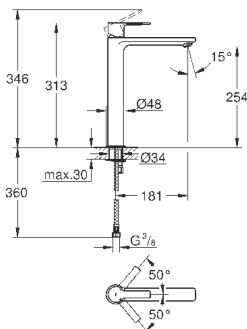

гибкая подводка

23 296 001
23 296 DC1
23 296 AL1

хром
суперсталь
темный графит, матовый

274,80
398,40
398,40

Lineare
Смеситель однорычажный для раковины 1/2"
L-Size

монтаж на одно отверстие
металлический рычаг
GROHE SilkMove керамический картридж 28 мм
с ограничителем температуры
GROHE StarLight хромированная поверхность
GROHE EcoJoy SpeedClean аэратор с ограничением расхода воды 5,7 л/мин
GROHE FastFixation Plus Система монтажа
поворотный излив с аэратором и стопором
сливной гарнитур 1 1/4"
гибкая подводка
минимальное давление 1,0 бар