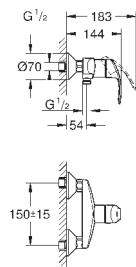

33 555 002

хром

85,20

Eurosmart

Смеситель однорычажный для душа, DN 15

настенный монтаж
металлический рычаг

GROHE SilkMove керамический картридж 35 мм
с ограничителем температуры

GROHE StarLight хромированная поверхность

регулировка расхода воды

отвод для душа снизу 1/2" со встроенным

обратным клапаном

скрытые S-образные эксцентрики

отражатели из металла

с защитой от обратного потока