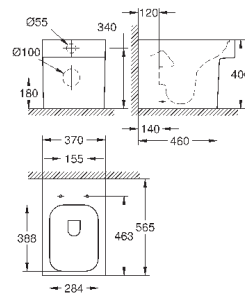

39 485 00N

альпин-белый

464,23

Керамика Cube
Унитаз напольный приставной
для бачка скрытого монтажа
универсальный выпуск
приставной (к стене)
омыв всей окружности чаши
безободковый
объем смыва 3/4.5 л
с креплением
санитарная керамика
полностью скрытые невидимые крепления
Износостойкое покрытие **PureGuard** и анти-бактериальное глазирование
для сиденья с крышкой для унитаза 39 488 000 (с механизмом плавного закрытия)
8 шт. на паллете