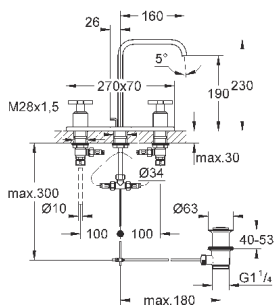

20 143 000

хром

654,00

Allure
Смеситель для раковины на три отверстия, DN 15
M-Size
с металлической платой
GROHE StarLight хромированная поверхность
Carbodur керамический вентиль 1/2", 180°
ограничитель расхода 8 л/мин
излив с аэратором
сливной гарнитур 1 1/4"
усиленная гибкая подводка
между центральным корпусом и боковыми вентилями
минимальное давление 1,0 бар