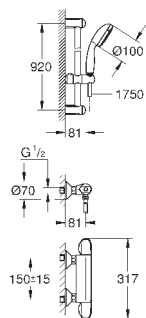

GROHE GROHTHERM 1000

Артикул

Цвет

Цена брутто /
РРЦ с НДС, €

34 256 004

хром

265,20

Grotherm 1000

Термостат для душа, DN 15 с душевым гарнитуром

включает в себя:

Grotherm 1000 NEW Термостат для душа 1/2"

(34 143 003)

Tempesta Душевая штанга II, 900 мм (27 646)

минимальное давление 1,0 бар