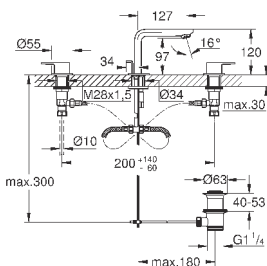

20 304 001

хром

308,40

Lineare
Смеситель для раковины на три
отверстия, DN 15
M-Size

металлический рычаг
керамические вентили 1/2", 90°
GROHE StarLight хромированная поверхность
GROHE EcoJoy SpeedClean аэратор с ограничением расхода воды 5,7 л/мин
GROHE FastFixation быстрая монтажная система
сливной гарнитур 1 1/4"
усиленная гибкая подводка
между центральным корпусом и
боковыми вентилями
минимальное давление 1,0 бар
присоединительная гайка 1/2" x 10,5 мм