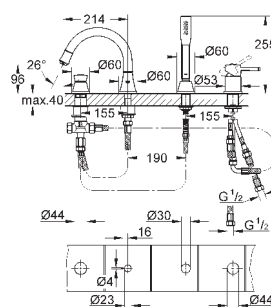

19 936 000
19 936 IGO

хром
хром/золото

1 015,20
1 320,00

Grandera

Смеситель однорычажный для ванны
на 4 отверстия

GROHE SilkMove керамический картридж Ø 46 мм, **GROHE StarLight**

хромированная поверхность

включает в себя: