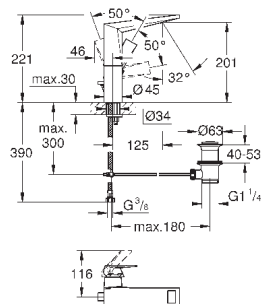

543,60
782,40
895,20

то же, гладкий корпус

23 109 000
23 109 DC0

хром
суперсталь

649,20
973,20

Allure Brilliant
Смеситель однорычажный для раковины 1/2"
L-Size

монтаж на одно отверстие

GROHE SilkMove керамический картридж 28 мм