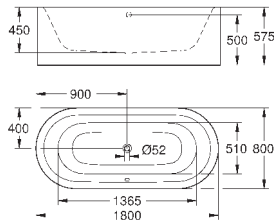

39 729 000

альпин-белый

6 336,58

Essece

Ванна

отдельнстоящая
180 x 80 см
высота 57.5 см
объем воды 240 л
с переливом
санитарно-титановая сталь
подходит для Talento (28 943 000 + 19 025 000)
подходит для сливного гарнитура Viega Multiplex Trio (функциональный блок 6161.62/727970 + хромированные части Visign MT3 6161.13/725792)
с комплектом шумоизоляции