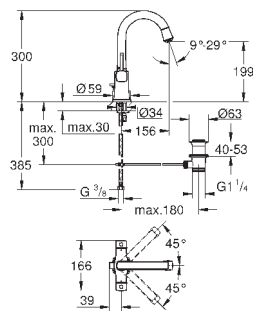

21 107 000
21 107 IGO

хром
хром/золото

396,00
507,60

Grandera
Смеситель для раковины, с двумя рукоятками L-Size

монтаж на одно отверстие
керамические вентили для горячей
и холодной воды, 1/2" - ход 90
GROHE StarLight хромированная поверхность
GROHE EcoJoy Технология совершенного потока
при уменьшенном расходе воды
GROHE AquaGuide регулируемый аэратор 5,7 л/мин
поворотный излив
сливной гарнитур 1 1/4"
гибкая подводка
минимальное давление 1,0 бар