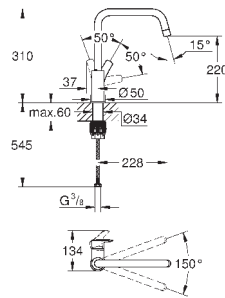

Артикул

Цвет

Цена брутто /
РРЦ с НДС, €

new

30 463 000
30 463 DC0

хром
суперсталь

107,69
140,00

Eurosmart

Смеситель однорычажный для мойки, DN 15

средний излив

монтаж на одно отверстие

GROHE StarLight хромированная поверхность

GROHE SilkMove керамический картридж 35 мм

встроенный ограничитель температуры

регулировка расхода воды

поворотный литой излив

область поворота 140°

GROHE Zero Раздельные пути подачи воды - не содержит никеля и свинца

гибкая подводка 3/8"

GROHE FastFixation Plus Система монтажа

минимальное давление 1,0 бар

new

33 202 003

хром

107,69

Eurosmart

Смеситель однорычажный для мойки, DN 15

высокий излив

монтаж на одно отверстие

GROHE StarLight хромированная поверхность

GROHE SilkMove керамический картридж 35 мм

встроенный ограничитель температуры

аэратор

регулировка расхода воды

поворотный трубкообразный излив

область поворота 150°

GROHE Zero Раздельные пути подачи воды - не содержит никеля и свинца

гибкая подводка 3/8"

GROHE FastFixation Plus Система монтажа

минимальное давление 1,0 бар

new

30 567 000
30 567 DC0

хром
суперсталь

144,41
187,74

Eurosmart

Смеситель однорычажный для мойки, DN 15

высокий излив

монтаж на одно отверстие

GROHE StarLight хромированная поверхность

GROHE SilkMove керамический картридж 28 мм

встроенный ограничитель температуры

аэратор

регулировка расхода воды

поворотный трубкообразный излив

область поворота 150°

GROHE Zero Раздельные пути подачи воды - не содержит никеля и свинца

гибкая подводка 3/8"

GROHE FastFixation Plus Система монтажа

минимальное давление 1,0 бар

new

31 391 003

хром

по запросу

Eurosmart

Смеситель однорычажный для мойки, DN 15

настенный монтаж

GROHE StarLight хромированная поверхность

GROHE SilkMove керамический картридж 35 мм

аэратор

регулировка расхода воды