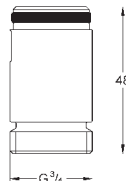

45 562 000

хром

147,38

Переходник

Для подключения других изливов с резьбой G3/4
используется для нескольких настенных кухонных смесителей
напр. 33 772 002, 33 982 002
GROHE StarLight поверхность

GROHE EUROSMART COSMOPOLITAN