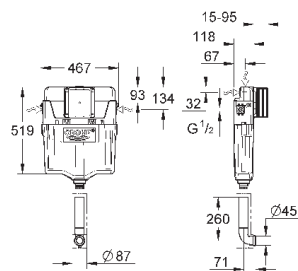

38 661 000

132,00

Смывной бачок GD 2
регулировка объема смыва от 6 до 9 л
Пневматический смывной клапан с тремя режимами
слива: 2-х объемный, старт/стоп, или непрерывный
Подключение воды: справа, слева, сзади
или сверху
Арматурная группа I
с изоляцией от конденсационной влаги
подключение воды DN 15
во время сборки не требуется дополнительного инструмента
для монтажа инспекционного короба
для вертикального или горизонтального монтажа
крепежными накладками
без накладной панели управления
GROHE EcoJoy Технология совершенного потока
при уменьшенном расходе воды
для монтажа маленьких смывных панелей необходимо заказать
ревизионный короб 40 911 000 (приобретается отдельно)