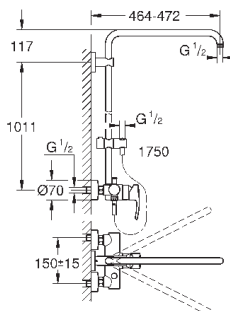

26 240 000

хром

350,40

Душевые системы Euphoria

Душевая система с однорычажным смесителем настенного монтажа

включает в себя:

горизонтальный поворотный душевой

кронштейн 450 мм

однорычажный смеситель для душа с переключателем

скользящий элемент

душевой шланг 1750 мм (28 388 000)

GROHE SilkMove керамический картридж Ø 46 мм

GROHE StarLight хромированная поверхность

внутренний охлаждающий канал для продолжительного срока службы

Twistfree против перекручивания шланга

минимальный расход воды 7л/мин

совместим с проточным водонагревателем **только** выше 18 кВт/ч, а также с

накопительным водонагревателем (см. Техническую информацию)

минимальное давление 1,0 бар