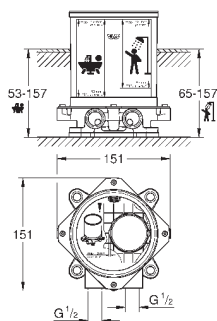

Артикул Цвет Цена брутто / РРЦ с НДС, €

24 138 003	хром	625,20
24 138 DC3	суперсталь	874,80
24 138 GL3	холодный расцвет	937,20
24 138 DA3	теплый закат	937,20
24 138 AL3	темный графит, матовый	999,60

Atrio

Термостат для ванны с переключателем на 2 положения

комплект верхней монтажной части для GROHE Rapido SmartBox 35 600 000 (универсальная встраиваемая часть)

GROHE TurboStat встроенный термозлемент

GROHE StarLight хромированная поверхность

с настенными розетками GROHE FastFixation (скрытые эксцентрики, уплотнение, скрытый монтаж)

металлическая накладная панель, регулируемая на 6°

графическое обозначение: ванна и душ

GROHE SafeStop стопор безопасности при 38°C

GROHE SafeStop Plus опционно ограничитель температуры на 43°C / 46°C, включен

GROHE AquaDimmer, встроенный переключатель

металлические рукоятки

распределение расхода:

выход В = 27 л/мин,

выход С = 30 л/мин

без встраиваемой части

35 600 000		72,00
GROHE Rapido SmartBox Универсальная встраиваемая часть		

32 653 003	хром	1 524,00
32 653 DC3	суперсталь	2 148,00
32 653 GL3	холодный расцвет	2 292,00
32 653 DA3	теплый закат	2 292,00
32 653 AL3	темный графит, матовый	2 448,00

Atrio

Смеситель однорычажный для ванны, напольный монтаж

комплект верхней монтажной части для 45 984

без встраиваемой части

GROHE SilkMove керамический картридж 35 мм с ограничителем температуры

GROHE StarLight хромированная поверхность

автоматический переключатель: ванна/душ

излив с аэратором

вынос 301 мм

встроенный обратный клапан в душевом отводе 1/2"

держатель ручного душа

ручной душ Sena Stick (26 465)

душевой шланг Silverflex 1.250 мм

с защитой от обратного потока

минимальное давление 1,0 бар

45 984 001		411,60

Монтажный набор для напольного излива 1/2"

для смесителей и изливов напольного монтажа