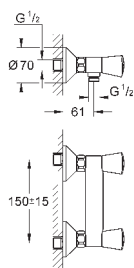

26 317 001

хром

93,60

Costa S
Смеситель для душа, DN 15
настенный монтаж
металлические рукоятки
с теплоизоляцией
привинчивающаяся
Carbodur керамический вентиль
подключение душа 1/2"
скрытые S-образные эксцентрики
GROHE StarLight хромированная поверхность