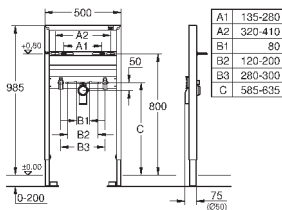

38 541 000

140,40

Rapid SL

Инсталляция для раковины, для смесителей на одно отверстие монтажная высота 1,00 м

для монтажа перед стеной или стеной перегородкой самонесущая стальная рама с порошковым напылением
подготовлена для облицовки
фиксированные подключения
быстрая регулировка по высоте
крепежный материал
болты-держатели для раковины M10, с креплением для керамики
расстояние между болтами изменяется
сmyвное колено, выдерживающее высокую температуру, DN 50
уплотнение Ø 32 мм
2 звукоизоляционных подключения смесителя DN 15
для монтажа перед стеной необходимо заказать настенные уголки 38 558 00M (продаются отдельно)