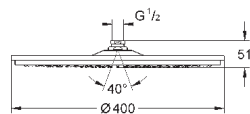

28 778 000

хром

586,80

Rainshower Cosmopolitan 400

Верхний душ с одним режимом

нормальная струя (широкое покрытие)

давление от 0,5 бар

диаметр 400 мм

металл

шаровой шарнир с углом поворота $20^\circ \pm 20^\circ$

резьбовое соединение 1/2"

GROHE DreamSpray превосходный поток воды

GROHE StarLight хромированная поверхность

система **SpeedClean** против известковых отложений

может использоваться с проточным водонагревателем

данный верхний душ только для установки с душевыми кронштейнами 26 146, 28 982 или 28 497