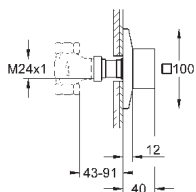

GROHE ALLURE BRILLIANT

Артикул

Цвет

Цена брутто /
РРЦ с НДС, €

19 796 000	хром	172,80
19 796 DC0	суперсталь	258,00
19 796 AL0	темный графит, матовый	295,20

Allure Brilliant

Накладная панель скрытой вентиляющей головки

комплект верхней монтажной части для
29 032 000 (предварительно смонтированная вентиляющая головка 1/2")
29 068 000 (предварительно смонтированная керамическая вентиляющая головка 1/2" - не для использования в качестве запорного вентиля)
35 028 000 (встраиваемый вентиль на один выход для модульной установки системы Grohtherm Custom Shower)

GROHE StarLight хромированная поверхность
плавная регулировка глубины монтажа
43 - 91 мм