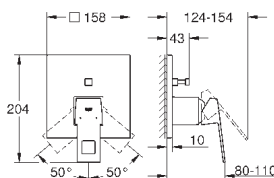

24 062 000	хром	190,80
24 062 DC0	суперсталь	261,60
24 062 AL0	темный графит, матовый	300,00

Eurocube

Смеситель однорычажный с переключателем на 2 положения

комплект верхней монтажной части для
GROHE Rapido SmartBox 35 600 000 (универсальная встраиваемая часть)
GROHE SilkMove керамический картридж Ø 46 мм
с настенными розетками **GROHE FastFixation** (скрытые эксцентрики, уплотнение, скрытый монтаж)
металлическая накладная панель, регулируемая на 6°
металлический рычаг
автоматический переключатель на 2 положения
распределение расхода:
выход В = 27 л/мин,
выход С = 27 л/мин
без встраиваемой части

35 600 000		72,00
GROHE Rapido SmartBox Универсальная встроенная часть