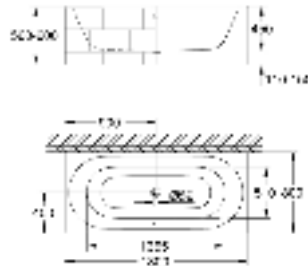

39 729 000

альпин-белый

6 336,58

Essece

Ванна

отдельнстоящая
180 x 80 см
высота 57.5 см
объем воды 240 л
с переливом
санитарно-титановая сталь
подходит для Talento (28 943 000 + 19 025 000)
подходит для сливного гарнитура Viega Multiplex Trio (функциональный блок 6161.62/727970 + хромированные части Visign MT3 6161.13/725792)
с комплектом шумоизоляции