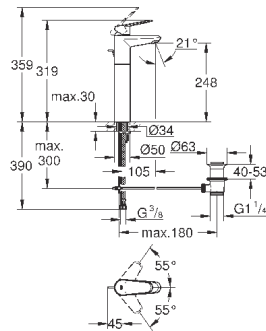

23 055 002

хром

219,60

Eurodisc Cosmopolitan
Смеситель однорычажный для раковины DN 15
XL-Size

монтаж на одно отверстие
металлический рычаг

для отдельностоящих раковин

GROHE SilkMove керамический картридж 35 мм

регулировка расхода воды

возможность установки мин. расхода 2,5 л/мин.

GROHE StarLight хромированная поверхность

GROHE FastFixation Plus Монтажная система с центрирующей направляющей

аэратор

сливной гарнитур 1 1/4", гибкая подводка

дополнительный ограничитель температуры (46 375 000)

класс шума I по DIN 4109