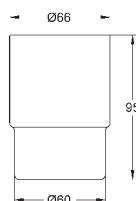

40 372 001		9,04

Essentials
Стакан
материал: стекло
подходит для держателей:
Essentials (40 369 xx1)
Essentials Cube (40 508)
Bau Cosmopolitan (40 585)
Essentials Authentic (40 652)