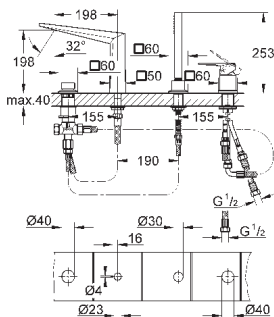

GROHE ALLURE BRILLIANT

Артикул

Цвет

Цена брутто /
РРЦ с НДС, €

19 787 001	хром	1 476,00
19 787 DC1	суперсталь	2 088,00
19 787 AL1	темный графит, матовый	2 400,00

Allure Brilliant

Смеситель однорычажный для ванны на 4 отверстия

GROHE SilkMove керамический картридж Ø 46 мм

GROHE StarLight хромированная поверхность

включает в себя:

фиксатор для излива(смонтированный)

элемент управления однорычажного

смесителя

излив для ванны со встроенным аэратором

переключатель ванна/душ

ручной душ Euphoria Cube+ 6,5 л/мин

металлический душевой шланг 2000 мм

гибкая подводка, подключение для душевого шланга

с защитой от обратного потока

может быть использован с 29 037 000

29 037 000

722,40