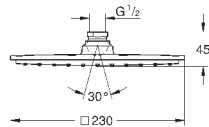

GROHE ВЕРХНИЕ ДУШИ

Артикул

Цвет

Цена брутто /
РРЦ с НДС, €

27 480 000

хром

456,00

Rainshower Allure 230

Верхний душ с одним режимом

Rain

230 x 230 мм

металл

шаровый шарнир с углом поворота $\pm 15^\circ$

резьбовое соединение 1/2"

GROHE EcoJoy ограничитель расхода воды 9,5 л/мин

GROHE DreamSpray превосходный поток воды

GROHE StarLight хромированная поверхность

система **SpeedClean** против известковых отложений

может использоваться с проточным водонагревателем

27 479 000

хром

456,00

то же, без ограничения расхода воды