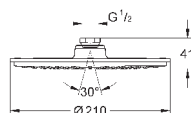

28 368 00E

хром

320,40

Rainshower Cosmopolitan 210

Верхний душ с одним режимом

Rain

нормальная струя при давлении от 0,5 бар

Ø 210 мм, металл

с шаровым шарниром

угол поворота $\pm 15^\circ$

резьбовое соединение 1/2"

GROHE EcoJoy ограничитель расхода воды 5,7 л/мин.

GROHE StarLight хромированная поверхность

система **SpeedClean** против известковых отложений

может использоваться с проточным водонагревателем

минимальное давление 1,0 бар

верхний душ используется только с кронштейнами 28 384, 28 497, 28 576

28 368 000

хром

320,40

то же, без ограничения расхода воды

28 373 000

хром

320,40

то же, с ограничением расхода воды 9,5 л/мин