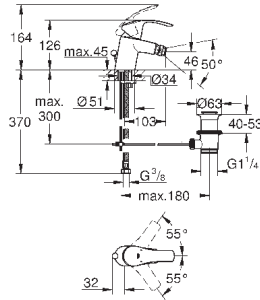

124,80

то же, с цепочкой

23 789 002

хром

82,80

Eurosmart

Смеситель однорычажный для биде DN 15 S-Size

монтаж на одно отверстие
металлический рычаг