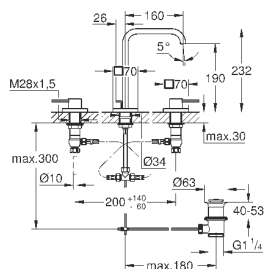

20 188 000

хром

654,00

Allure
Смеситель для раковины на три отверстия, DN 15
M-Size
с длинными рукоятками
металлическая розетка
керамические вентили 1/2", 90°
GROHE StarLight хромированная поверхность
ограничитель расхода 8 л/мин
излив с аэратором
усиленная гибкая подводка
между центральным корпусом и боковыми вентилями
сливной гарнитур 1 1/4"