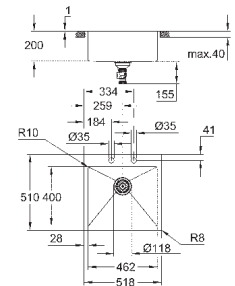

31 583 SD1

нержавеющая сталь

638,24

K800

Мойка из нержавеющей стали

модель: K800 60-S 51.8/51 1.0

тип монтажа: стандартный встраиваемый или в один уровень со столешницей

материал: нержавеющая сталь AISI 304 (V2A)

толщина материала: 1 мм

GROHE StarLight поверхность

покрытие: сатиновое

GROHE Whisper

минимальный размер шкафа: 600 мм

размер: 518 x 510 мм

1 чаша: 462 x 400 x 200 мм

Внешний радиус: R3, внутренний радиус: R10

GROHE FastFixation система быстрого монтажа

отверстие (стандартный встраиваемый): 503 x 495 мм

сливной гарнитур: Ø 3.5"/90 мм + клапан-автомат

аксессуары вкл.: сливной клапан с поворотной ручкой, сливной гарнитур,

корзинчатый вентиль, монтажный набор

опция: автоматический сливной клапан с нажимным механизмом

(40 986 SD0), приобретается отдельно

количество крепежных элементов в комплекте (накладной монтаж): 8