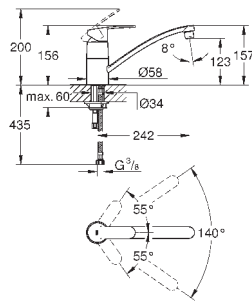

33 977 002

хром

144,00

Eurostyle Cosmopolitan
Смеситель однорычажный для мойки, DN 15

с низким изливом
монтаж на одно отверстие
GROHE StarLight поверхность
GROHE SilkMove керамический картридж 35 мм
аэратор, регулировка расхода воды
поворотный трубкообразный излив
область поворота 140°
гибкая подводка
система быстрого монтажа