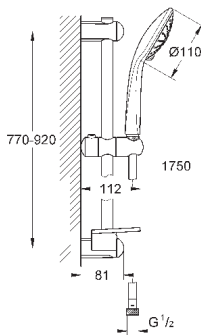

Euphoria 110 Massage

Душевой гарнитур, 3 вида струй

включает в себя:

ручной душ Massage (27 221 000)

душевая штанга 900 мм (27 500)

душевой шланг 1750 мм (28 388 000)

Полочка **GROHE EasyReach** (27 596)

GROHE DreamSpray превосходный поток воды, **GROHE StarLight**

хромированная поверхность, **GROHE SprayDimmer**, **GROHE FastFixation**

(регулируемое расстояние между

настенными креплениями штанги позволяет использовать

для монтажа уже имеющиеся отверстия в стене)

система **SpeedClean** против известковых отложений

внутренний охлаждающий канал для продолжительного срока службы

Twistfree против перекручивания шланга

может использоваться с проточным водонагревателем

минимальное давление 1,0 бар