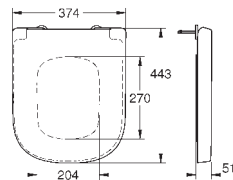

39 331 001

альпин-белый

64,64

Керамика Euro
Сиденье для унитаза

с крышкой
быстросъемное сиденье
съёмное
материал: Дюропласт
с креплением
подходит для всех унитазов GROHE Euro Ceramic