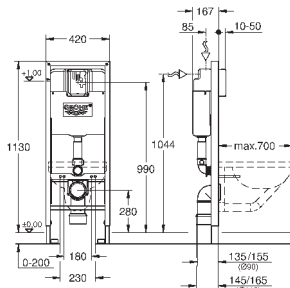

GROHE RAPID SL для людей с ограниченными возможностями

Артикул

Цвет

Цена брутто /
РРЦ с НДС, €

38 675 001

321,60

Rapid SL

Инсталляция для подвесного унитаза, монтажная высота 1.13 м, ширина 0.42 м

со смывным бачком 6 л
для унитаза длиной 70 см

для монтажа перед стеной или стеной перегородкой
самонесущая стальная рама с
порошковым напылением
подготовлена для облицовки
фиксированные подключения
крепежный материал
проверено -TUEV

2 болта-держателя для унитаза
крепление для керамики
расстояние между болтами 180/230 мм
выходной патрубков для унитаза Ø 90 мм
регулировка глубины монтажа
редуктор Ø 90/110 мм

впускной и смывной гарнитуры
Пневматический смывной клапан с тремя режимами
слива: 2-х объёмный, старт/стоп, или непрерывный
Арматурная группа I
с изоляцией от конденсационной влаги
подключение воды DN 15

для монтажа перед стеной необходимо заказать настенные уголки
38 558 00M (продаются отдельно)

для установки опорных направляющих для людей с ограниченными возможностями. Заказывается отдельно фиксирующий элемент 38 559 001

39 140 000

567,60

Rapid SL

Инсталляция для подвесного унитаза, монтажная высота 1.13 м, с крепежным элементом для поддержки сзади и направляющих смывной бачок GD 2

исполнение для людей с ограниченными возможностями
для унитаза длиной 70 см

для монтажа перед стеной или стеной перегородкой
самонесущая стальная рама с
порошковым напылением
подготовлена для облицовки
фиксированные подключения
быстрая регулировка по высоте
крепежный материал
проверено -TUEV

2 болта-держателя для унитаза
4 настенных уголка
крепление для керамики
расстояние между болтами 180/230 мм
PP-смывная дуга Ø 90 мм
регулировка глубины монтажа
редуктор 90/110 мм

впускной и смывной гарнитуры

смывной бачок GD 2, 6 - 9 л, со следующими характеристиками:

заводская настройка 6 л и 3 л
Пневматический смывной клапан с тремя режимами
слива: 2-х объёмный, старт/стоп, или непрерывный

Подключение воды слева, справа и сзади
Арматурная группа I

с изоляцией от конденсационной влаги
подключение воды DN 15

во время сборки не требуется дополнительного инструмента
для монтажа инспекционного короба

для вертикального или горизонтального монтажа

с настенными уголками 38 558 00M для монтажа перед стеной
для монтажа маленьких смывных панелей необходимо заказать
ревизионный короб 40 911 000 (приобретается отдельно)