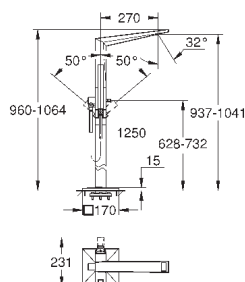

Allure Brilliant

Смеситель однорычажный для ванны 1/2", напольный монтаж

комплект верхней монтажной части для 45 984

без встраиваемой части

GROHE SilkMove керамический картридж Ø 46 мм

GROHE StarLight хромированная поверхность

автоматический переключатель: ванна/душ

излив со встроенным аэратором

вынос 270 мм

встроенный обратный клапан в душевом отводе 1/2"

держатель ручного душа

ручной душ Euphoria Cube+

металлический душевой шланг 1250 мм

с защитой от обратного потока