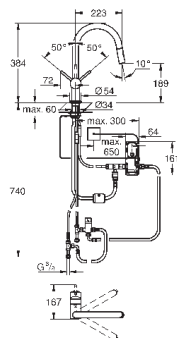

31 358 002	хром	610,80
31 358 DC2	суперсталь	793,20

Minta Touch

Сенсорный однорычажный смеситель для мойки 1/2"

C-образный излив

монтаж на одно отверстие

Touch: включение подачи воды прикосновением голый части руки
электропитание от литиевой батарейки 6 V,

тип CR-P2

Одобрено в CE

магнитный клапан

фиксированный расход воды при подаче воды с использованием сенсора

автоматическое безопасное выключение

подачи воды после 60 сек. непрерывной

работы (заводская настройка)

тип защиты IP 44

GROHE StarLight хромированная поверхность

GROHE SilkMove керамический картридж Ø 46 мм

выдвижная лейка Dual

переключатель: ламинарный режим струи/душевой режим струи **SpeedClean**

поворотный трубообразный излив

радиус поворота 360°

с защитой от обратного потока

гибкая подводка

система быстрого монтажа