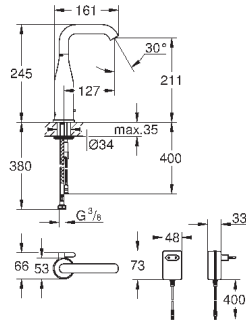

36 444 000

хром

616,80

Essence E

Инфракрасная электроника для раковины 1/2" со смешиванием и с регулируемым ограничителем температуры

с инфракрасным датчиком для двусторонней связи для мониторинга, настройки и сервисного обслуживания с адаптером 100-230 V переменного тока, 50-60 Hz, 6 V постоянного тока

GROHE StarLight хромированная поверхность регулируемый радиус поворота 0° / 150° / 360° ламинатор с ограничением потока воды 5.0 л/мин

гибкая подводка
обратный клапан
грязеулавливающие фильтры
со встроенным электромагнитным клапаном
система быстрого монтажа

7 предустановленных режимов:

- автоматический смыв
- термическая дезинфекция
- моющий режим

дополнительные функции и точные настройки с помощью пульта дистанционного управления 36 407

Одобрено в CE

класс шума I по DIN 4109

тип защиты смесителя IP 59K

минимальное давление 1,0 бар

36 445 000

хром

589,20

Essence E

Инфракрасная электроника для раковины 1/2" со смешиванием и с регулируемым ограничителем температуры

с инфракрасным датчиком для двусторонней связи для мониторинга, настройки и сервисного обслуживания 6V литиевая батарейка, тип CR-P2

Срок службы батарейки: прил. 7 лет (150 включений в день)

GROHE StarLight хромированная поверхность регулируемый радиус поворота 0° / 150° / 360° ламинатор с ограничением потока воды 5.0 л/мин

гибкая подводка
обратный клапан
грязеулавливающие фильтры
со встроенным электромагнитным клапаном
внешняя батарея
система быстрого монтажа

многоступенчатый указатель состояния батарейки

7 предустановленных режимов:

- автоматический смыв
- термическая дезинфекция
- моющий режим

дополнительные функции и точные настройки с помощью пульта дистанционного управления 36 407

Одобрено в CE

класс шума I по DIN 4109

тип защиты смесителя IP 59K

минимальное давление 1,0 бар