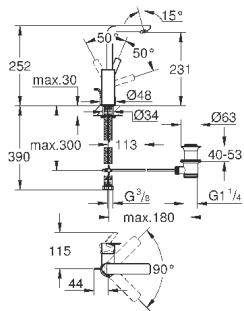

23 296 001
23 296 DC1
23 296 AL1

хром
суперсталь
темный графит, матовый

274,80
398,40
398,40

Lineare
Смеситель однорычажный для раковины 1/2"
L-Size

монтаж на одно отверстие
металлический рычаг
GROHE SilkMove керамический картридж 28 мм
с ограничителем температуры
GROHE StarLight хромированная поверхность
GROHE EcoJoy SpeedClean аэратор с ограничением расхода воды 5,7 л/мин
GROHE FastFixation Plus Система монтажа
поворотный излив с аэратором и стопором
сливной гарнитур 1 1/4"
гибкая подводка
минимальное давление 1,0 бар