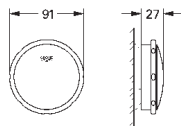

19 025 000

хром

37,20

Talento

**Сливной и переливной гарнитур
комплект готового монтажа**

розетки, пробки
монтажные принадлежности
для комбинации с Talento
28 939/28 943
GROHE StarLight хромированная поверхность