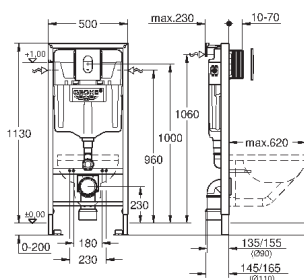

38 929 000

хром

294,00

Rapid SL

Rapid SL 4 в 1 в сборе, монтажная высота 1.13 м
смывной бачок GD 2

включает в себя:

Rapid SL для подвесного унитаза (38 528 001)

Arena Cosmopolitan накладная панель, хром, вертикальный монтаж (38 844 000)

Rapid SL Настенный уголок (38 558 00M)

WC со звукоизоляционным набором (37 131 000)