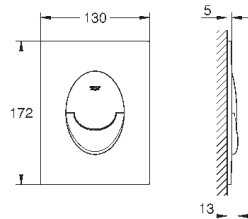

37 965 000	хром	60,00
37 965 SH0	альпин-белый	50,40

Skate Air S

Накладная панель

2 объема смыва или прерывание смыва старт/стоп для пневматического смывного клапана GD 2 смывной бачок

вертикальный монтаж

130 x 172 мм

из ABS

GROHE StarLight хромированная поверхность

GROHE EcoJoy Технология совершенного потока

при уменьшенном расходе воды

панель смыва с магнитным держателем и крепежным кронштейном в комплекте

совместима с Rapid SLX

для установки на Rapid SL и Uniset со смывным бачком GD 2 необходимо заказать ревизионный короб 40 911 000 (приобретается отдельно)