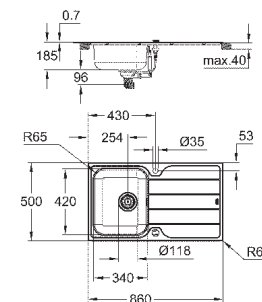

GROHE МОЙКИ ИЗ НЕРЖАВЕЮЩЕЙ СТАЛИ

Артикул

Цвет

Цена брутто /
РРЦ с НДС, €

31 572 SD1

нержавеющая сталь

256,02

K500

Мойка из нержавеющей стали с корзинчатым вентиляем

Модель: K500 60-S 100/50 1.5 оборачиваемая

тип монтажа: стандартный встраиваемый или в один уровень со столешницей

материал: нержавеющая сталь AISI 304 (V2A)

толщина материала: 0,7 мм

GROHE StarLight поверхность

покрытие: сатиновое

GROHE Whisper

минимальный размер шкафа: 600 мм

размеры: 1000 x 500 мм

1 чаша: 340 x 420 x 185 мм

полу-чаша: 170 x 320 x 125 мм

Внешний радиус: R6, внутренний радиус чаши: R65

GROHE FastFixation система быстрого монтажа

монтаж мойки слева или справа

Размер отверстия в столешнице для установки мойки: 982 x 482 мм

Отверстия: 2 x 35 мм

сливной гарнитур: Ø 3.5"/90 мм + клапан-автомат

аксессуары вкл.: сливной гарнитур, корзинка, монтажный набор

опция: автоматический сливной клапан с нажимным механизмом

(40 986 SD0), приобретается отдельно

количество крепежных элементов в комплекте (накладной монтаж): 16

31 588 SD1

нержавеющая сталь

267,89

K500

Мойка из нержавеющей стали с корзинчатым вентиляем

модель: K500 80-S 116/50 2.0 оборачиваемая

тип монтажа: стандартный встраиваемый или в один уровень со столешницей

материал: нержавеющая сталь AISI 304 (V2A)

толщина материала: 0,7 мм

GROHE StarLight поверхность

покрытие: сатиновое

GROHE Whisper

минимальный размер шкафа: 800 мм

размер: 1160 x 500 мм

1 чаша: 340 x 420 x 190 мм

2 чаша: 340 x 420 x 190 мм

Внешний радиус: R6, внутренний радиус чаши: R90

GROHE FastFixation система быстрого монтажа

монтаж мойки слева или справа

Размер отверстия в столешнице для установки мойки: 1140 x 480 мм

Отверстия: 2 x 35 мм

сливной гарнитур: Ø 3.5"/90 мм + клапан-автомат