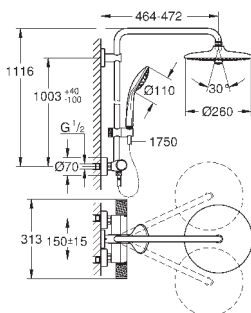

GROHE ДУШЕВЫЕ СИСТЕМЫ EUPHORIA

Артикул

Цвет

Цена брутто /
РРЦ с НДС, €

27 296 003

хром

538,46

Euphoria System 260

Душевая система с термостатом для настенного монтажа

включает в себя:

горизонтальный поворотный душевой
кронштейн 450 мм

настенный термостат с аквадиммером

выбор между:

Euphoria 260 Верхний душ (26 455)

Rain, SmartRain, Jet

с шаровым шарниром

угол поворота $\pm 15^\circ$

ручной душ Euphoria 110 Massage (27 221 000)

3 вида струй:

Rain / Massage / SmartRain

регулируется по высоте с помощью

скользящего элемента

душевой шланг 1750 мм (28 388 000)

GROHE TurboStat встроенный термозащитный элемент

GROHE SafeStop стопор безопасности при 38°C

GROHE SafeStop Plus опционно ограничитель температуры на 43°C ,
включен

GROHE CoolTouch Полностью исключается вероятность
ожога о внешнюю поверхность смесителя

ProGrip эргономичные рукоятки с рифленой поверхностью

GROHE DreamSpray превосходный поток воды

GROHE StarLight хромированная поверхность

GROHE SprayDimmer

GROHE FastFixation (регулируемое верхнее крепление)

внутренний охлаждающий канал для продолжительного срока службы

система **SpeedClean** против известковых отложений

Twistfree против перекручивания шланга

совместим с проточным водонагревателем **только** выше 18 кВт/ч, а также с

накопительным водонагревателем (см. Техническую информацию)

минимальный расход воды 7 л/мин

дополнительная опция: полочка GROHE EasyReach (26 362)

профессиональная серия

27 615 002

хром

538,46