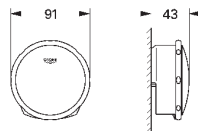

19 952 000

хром

108,00

Talentofill

**Наливной,
сливной и переливной гарнитур
комплект готового монтажа**

включает в себя:
розетки детали подводки, пробки
монтажные принадлежности для комбинации с Talentofill
28 990/28 991
GROHE StarLight хромированная поверхность