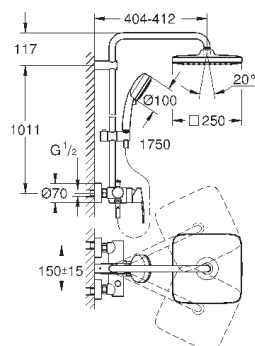

GROHE TEMPESTA SYSTEM

Артикул

Цвет

Цена брутто /
РРЦ с НДС, €

26 692 000

хром

376,92

Tempesta Cosmopolitan System 250 Cube

Душевая система с однорычажным смесителем настенного монтажа

включает в себя:

горизонтальный поворотный душевой

кронштейн 390 мм

однорычажный смеситель для душа с переключателем

выбор между:

верхний душ Tempesta 250 Cube (26 685)

душевая струя

Rain

тыльная часть головки верхнего душа белая

с шаровым шарниром

угол поворота $\pm 10^\circ$

GROHE EcoJoy ограничитель расхода воды 9,5 л/мин

ручной душ Tempesta Cosmopolitan 100 (27 571 001)

2 вида струи:

Rain, Jet

GROHE EcoJoy ограничитель расхода воды 5,7 л/мин.

регулируется по высоте с помощью

скользящего элемента

душевой шланг, 1.750 мм 1/2" x 1/2" (28 410)

GROHE EcoJoy Технология совершенного потока

при уменьшенном расходе воды

GROHE SilkMove керамический картридж $\varnothing 46$ мм

GROHE DreamSpray превосходный поток воды

GROHE StarLight хромированная поверхность

система **SpeedClean** против известковых отложений

внутренний охлаждающий канал для продолжительного срока службы

Twistfree против перекручивания шланга

совместим с проточным водонагревателем **только** выше 18 кВт/ч, а также с

накопительным водонагревателем (см. Техническую информацию)

минимальный расход воды 7л/мин

минимальное давление 1,0 бар

профессиональная серия

26 244 001

хром

432,00