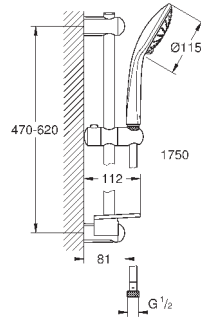

27 231 001

хром

102,00

то же, без ограничения расхода воды

27 242 001

хром

93,60

Euphoria 110 Duo