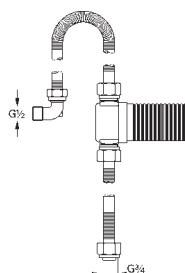

28 995 000

174,00

Talentofill

Соединительный гарнитур, DN 20

со встроенным прерывателем трубы

включает в себя:

- встроенный прерыватель трубы № продукта

28 994

(вид А2, DIN 1988, часть IV)

- 3,5 м-гибкая присоединительная труба (2 части)

без розетки (19 954)