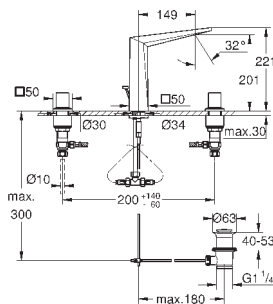

GROHE ALLURE BRILLIANT

Артикул

Цвет

Цена брутто /
РРЦ с НДС, €

23 029 000
23 029 DC0

хром
суперсталь

558,00
782,40

Allure Brilliant
Смеситель однорычажный для раковины DN 15
M-Size

монтаж на одно отверстие

GROHE SilkMove керамический картридж 28 мм

ограничитель температуры

GROHE StarLight хромированная поверхность

GROHE EcoJoy 5.0 л/мин

GROHE FastFixation быстрая монтажная система

излив со встроенным аэратором, сливной гарнитур 1 1/4", гибкая подводка
минимальное давление 1,0 бар

23 033 000
23 033 DC0
23 033 AL0

хром
суперсталь
темный графит, матовый

543,60
782,40
895,20

то же, гладкий корпус

23 109 000
23 109 DC0

хром
суперсталь

649,20
973,20

Allure Brilliant
Смеситель однорычажный для раковины 1/2"
L-Size

монтаж на одно отверстие

GROHE SilkMove керамический картридж 28 мм

ограничитель температуры, GROHE StarLight хромированная поверхность

GROHE EcoJoy 5.0 л/мин

GROHE FastFixation быстрая монтажная система

излив со встроенным аэратором, сливной гарнитур 1 1/4", гибкая подводка,
минимальное давление 1,0 бар

23 112 000
23 112 DC0
23 112 AL0

хром
суперсталь
темный графит, матовый

649,20
973,20
1 112,40

то же, гладкий корпус

23 114 000
23 114 DC0
23 114 AL0

хром
суперсталь
темный графит, матовый

812,40
1 212,00
1 380,00

Allure Brilliant
Смеситель однорычажный для раковины DN 15
XL-Size

монтаж на одно отверстие

для отдельностоящих раковин

GROHE SilkMove керамический картридж 28 мм

ограничитель температуры

GROHE StarLight хромированная поверхность

GROHE EcoJoy 5.0 л/мин

GROHE FastFixation быстрая монтажная система

излив со встроенным аэратором

без донного клапана

гибкая подводка

минимальное давление 1,0 бар

20 344 000
20 344 DC0
20 344 AL0

хром
суперсталь
темный графит, матовый

753,60
1 142,40
1 308,00