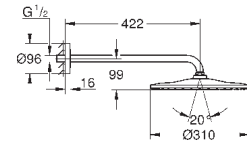

26 557 000

хром

356,40

то же, без ограничения расхода воды

26 560 000

хром

356,40

Rainshower Mono 310

Верхний душ с потолочным душевым кронштейном 142 мм, 1 режим струи

включает в себя:

Rainshower 310 Верхний душ, хромированная душевая поверхность (26 562)

один вид струи:

GROHE PureRain

Rainshower Потолочный душевой кронштейн 142 мм (28 724 000)

GROHE EcoJoy ограничитель расхода воды 9,5 л/мин

GROHE DreamSpray превосходный поток воды

GROHE StarLight хромированная поверхность

система **SpeedClean** против известковых отложений

внутренний охлаждающий канал для продолжительного срока службы

может использоваться с проточным водонагревателем