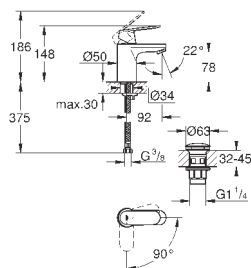

23 927 000

хром

92,40

Eurosmart Cosmopolitan
Смеситель однорычажный для раковины DN 15
S-Size

монтаж на одно отверстие
металлический рычаг
GROHE SilkMove ES
Керамический картридж 35 мм с энергосберегающей функцией (подача
холодной воды при центральном положении рычага)
регулировка расхода воды
возможность установки мин. расхода 2,5 л/мин.
ограничитель температуры
GROHE StarLight хромированная поверхность
GROHE EcoJoy - 5,7 л/мин
GROHE FastFixation быстрая монтажная система
смеситель с гладким корпусом и нажимным сливным гарнитуром 1 1/4"
гибкая подводка