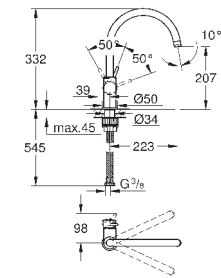

31 538 001

хром

по запросу

GROHE BauFlow

Смеситель однорычажный для мойки, DN 15

высокий излив

монтаж на одно отверстие

GROHE StarLight хромированная поверхность

GROHE LongLife керамический картридж **28 мм**

GROHE Zero Раздельные пути подачи воды - не содержит никеля и свинца

излив с аэратором

поворотный трубкообразный излив

радиус поворота 360°

гибкая подводка

GROHE FastFixation Plus - сверхбыстрая и простая установка - не требуется никаких инструментов
для установки на столешницу толщиной от 60 мм необходим крепеж
48 384 000 (приобретается отдельно)

new