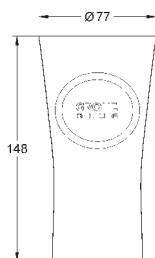

40 848 AL0

темный графит, матовый

20,99

GROHE Blue

Термо-бутылка

бутылка из нержавеющей стали с символикой GROHE Blue двойные стенки
крышка с ремешком
объем 450 мл

40 437 000

36,49