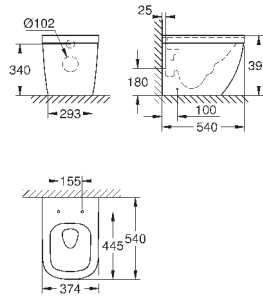

39 339 000

альпин-белый

202,62

39 339 00H

альпин-белый

250,19

Керамика Euro
Унитаз напольный приставной
горизонтальный выпуск
приставной (к стене)

GROHE Triple Vortex технология смыва
омыв всей окружности чаши
безободковый
объем смыва 3/5 л
с креплением
санитарная керамика
полностью скрытые невидимые крепления
опция: износостойкое покрытие **PureGuard** и анти-бактериальное
глазирование (00H)
для сиденья с крышкой для унитаза 39 330 001 (с механизмом плавного
закрытия) и 39 331 001 (без механизма плавного закрытия)
12 шт. на паллете