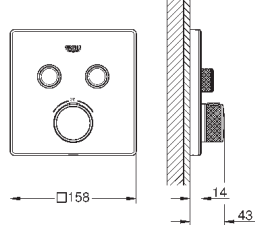

GROHE GROHTHERM SMARTCONTROL

Артикул

Цвет

Цена брутто /
РРЦ с НДС, €

ТЕРМОСТАТЫ

29 156 LSO

белая луна

651,60

Grohtherm SmartControl

Термостат для встраиваемого монтажа на 2 выхода

комплект верхней монтажной части для GROHE Rapido SmartBox 35 600 000 (универсальная встраиваемая часть) металлическая накладная панель с **GROHE FastFixation** (скрытые эксцентрики, уплотнение, скрытый монтаж), регулируемая на 6° **GROHE StarLight** поверхность

SmartControl нажать для вкл/выкл, повернуть для увеличения напора воды от режима EcoJoy до максимального напора воды заменяемые символы

GROHE TurboStat встроенный термоэлемент

ProGrip эргономичные рукоятки с рифленной поверхностью

GROHE SafeStop стопор безопасности при 38°C

GROHE SafeStop Plus опционно ограничитель температуры на 43°C / 46°C, включен

встроенные обратные клапаны и грязеулавливающие фильтры возможность одновременного включения нескольких точек водоотвода лицевая панель из акрилового стекла в цвете белая луна без встраиваемой части

распределение расхода:
выход B = 24 л/мин
выход C = 26 л/мин

выход B+C = 29 л/мин

35 600 000

72,00

GROHE Rapido SmartBox Универсальная встроенная часть

29 157 LSO

белая луна

692,40

Grohtherm SmartControl

Термостат для встраиваемого монтажа на 3 выхода

комплект верхней монтажной части для GROHE Rapido SmartBox 35 600 000 (универсальная встраиваемая часть) металлическая накладная панель с **GROHE FastFixation** (скрытые эксцентрики, уплотнение, скрытый монтаж), регулируемая на 6° **GROHE StarLight** поверхность

SmartControl нажать для вкл/выкл, повернуть для увеличения напора воды от режима EcoJoy до максимального напора воды заменяемые символы

GROHE TurboStat встроенный термоэлемент

ProGrip эргономичные рукоятки с рифленной поверхностью

GROHE SafeStop стопор безопасности при 38°C

GROHE SafeStop Plus опционно ограничитель температуры на 43°C / 46°C, включен

встроенные обратные клапаны и грязеулавливающие фильтры возможность одновременного включения нескольких точек водоотвода лицевая панель из акрилового стекла в цвете белая луна без встраиваемой части

распределение расхода:
выход A = 23 л/мин
выход B = 27 л/мин

выход C = 23 л/мин

выход A + B = 33 л/мин

выход A + B + C = 36 л/мин