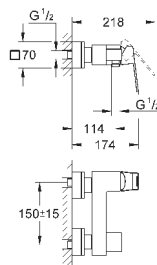

23 145 000

хром

219,60

23 145 DC0

суперсталь

319,46

23 145 AL0

темный графит, матовый

365,10

Eurocube

Смеситель однорычажный для душа, DN 15

настенный монтаж
металлический рычаг
GROHE SilkMove керамический картридж Ø 46 мм
GROHE StarLight хромированная поверхность
регулировка расхода воды
отвод для душа снизу 1/2" со встроенным обратным клапаном
скрытые S-образные эксцентрики
с защитой от обратного потока