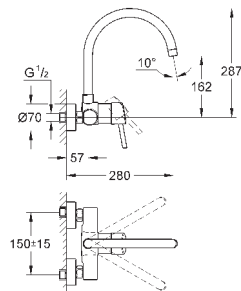

область поворота 140°

гибкая подводка

система быстрого монтажа

32 667 001

хром

165,60

Concetto

Смеситель однорычажный для мойки, DN 15
настенный монтаж