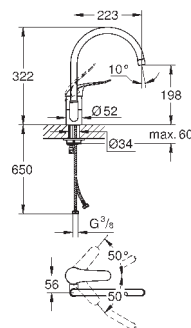

32 786 000

хром

130,80

Euroeco Special

Смеситель однорычажный для мойки, DN 15

монтаж на одно отверстие

GROHE StarLight поверхность

GROHE SilkMove керамический картридж Ø 46 мм

регулировка расхода воды

настраиваемый ограничитель температуры

ламинарный регулятор струи 9 л/мин.

поворотный трубкообразный излив

выбор радиуса поворота: 0° / 150° / 360°

металлический рычаг

длина рычага 120 мм

гибкая подводка

система быстрого монтажа