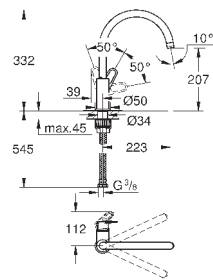

31 230 001

хром

по запросу

GROHE BauFlow

Смеситель однорычажный для мойки, DN 15
монтаж на одно отверстие
металлический рычаг

GROHE StarLight поверхность

GROHE LongLife керамический картридж **28 мм**

GROHE Zero Раздельные пути подачи воды - не содержит никеля и свинца
поворотный трубкообразный излив
аэратор

гибкая подводка

GROHE FastFixation Plus - сверхбыстрая и простая установка - не требуется никаких инструментов
для установки на столешницу толщиной от 60 мм необходим крепеж
48 384 000 (приобретается отдельно)

new