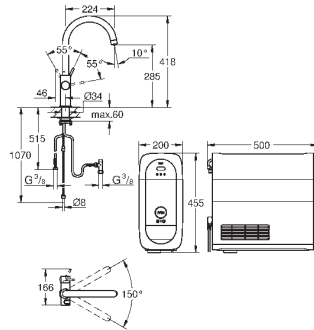

31 455 000
31 455 DC0

хром
суперсталь

1 776,00
2 040,00

GROHE Blue Home

Стартовый комплект, С-излив

включает в себя:

GROHE Blue Home Смеситель однорычажный для мойки с функцией очистки водопроводной воды
С-образный излив

Сенсорные кнопки для 3-х видов фильтрованной и газированной питьевой воды
негазированная, среднегазированная, газированная

GROHE StarLight поверхность

GROHE SilkMove керамический картридж **28 мм**

поворотный трубкообразный излив

область поворота 150°

отдельные водотоки для питьевой и водопроводной воды

гибкая подводка

GROHE Blue Home охладитель-карбонизатор

обеспечивает 3 л охлажденной воды в час

Охладитель-карбонизатор 180 Вт, 230 V, 50 Hz

тип защиты IP 21, Одобрено в CE

требуются вентиляционные отверстия в нижней части кухонного шкафа

регулируется для фильтров GROHE Blue размер S, GROHE Blue

на основе активированного угля и GROHE Blue Магний+

GROHE Blue фильтр размер S,

головка для фильтра с настройкой уровня жесткости воды

для регионов с жесткостью воды больше чем 9° dKH

для регионов с жесткостью воды ниже 9° dKH заказывайте фильтр с активированным углем 40 547 001

GROHE Blue Баллон с CO₂, 425 гр