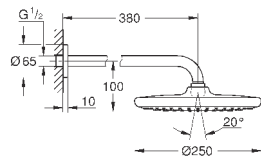

GROHE TEMPESTA

Артикул

Цвет

Цена брутто /
РРЦ с НДС, €

26 663 000

хром

193,52

Tempesta 250

Верхний душ с душевым кронштейном 380 мм, 1 режим струи

включает в себя:

верхний душ Tempesta 250 (26 662)

один вид струи:

Rain

полностью хромированные поверхности

Душевой кронштейн 380 мм (28 361)

GROHE EcoJoy ограничитель расхода воды 9,5 л/мин

GROHE DreamSpray превосходный поток воды

GROHE StarLight хромированная поверхность

система **SpeedClean** против известковых отложений

внутренний охлаждающий канал для продолжительного срока службы

может использоваться с проточным водонагревателем

профессиональная серия

26 668 000

хром

181,28

то же, тыльная часть головки верхнего душа белая

26 682 000

хром

193,52

Tempesta 250 Cube

Верхний душ с душевым кронштейном 380 мм, 1 режим струи

включает в себя:

верхний душ Tempesta 250 Cube (26 681)

один вид струи:

Rain

полностью хромированные поверхности

душевой кронштейн 380 мм

с квадратной розеткой

GROHE EcoJoy ограничитель расхода воды 9,5 л/мин

GROHE DreamSpray превосходный поток воды

GROHE StarLight хромированная поверхность

система **SpeedClean** против известковых отложений

внутренний охлаждающий канал для продолжительного срока службы

может использоваться с проточным водонагревателем

профессиональная серия