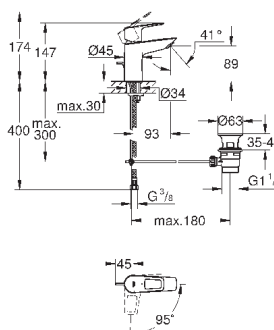

23 337 001

хром

59,66

то же, без донного клапана

new

22 054 001

хром

по запросу