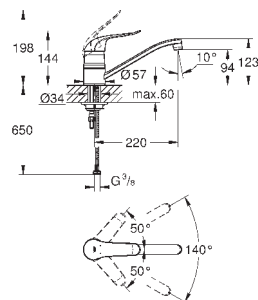

32 787 000

хром

130,80

Euroeco Special

Смеситель однорычажный для мойки, DN 15

монтаж на одно отверстие

GROHE StarLight поверхность

GROHE SilkMove керамический картридж Ø 46 мм

GROHE EcoJoy Технология совершенного потока

при уменьшенном расходе воды

регулировка расхода воды

настраиваемый ограничитель температуры

ламинарный регулятор струи 9 л/мин.

поворотный трубкообразный излив

длина рычага 120 мм

гибкая подводка