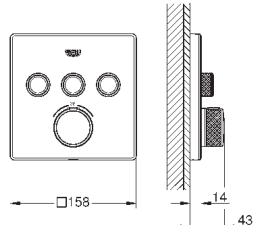

35 600 000

72,00

GROHE Rapido SmartBox Универсальная встроенная часть

29 158 LSO

белая луна

428,40

Grohtherm SmartControl

Комплект верхней монтажной части для вентиля на три выхода

комплект верхней монтажной части для

GROHE Rapido SmartBox 35 600 000

металлическая накладная панель с **GROHE FastFixation** (скрытые эксцентрики, уплотнение, скрытый монтаж), регулируемая на 6° 10 мм толщина профиля розетки

GROHE StarLight поверхность

SmartControl нажать для вкл/выкл, повернуть для увеличения напора воды от режима EcoJoy до максимального напора воды заменяемые символы

GROHE TurboStat встроенный термоэлемент

ProGrip эргономичные рукоятки с рифленной поверхностью

возможность одновременного включения нескольких точек водоотвода

лицевая панель из акрилового стекла в цвете белая луна без встраиваемой части

распределение расхода:

выход D = 28 л/мин

выход A = 28 л/мин

выход D+E+A = 65 л/мин