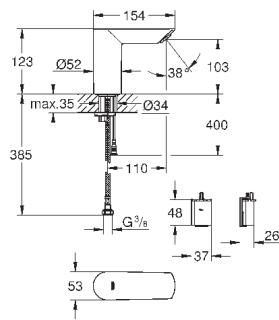

Bau Cosmopolitan E

Инфракрасная электроника для раковины без смешивания

с инфракрасным датчиком для двусторонней связи для мониторинга, настройки и сервисного обслуживания
для холодной или смешанной воды
6V литиевая батарейка, тип CR-P2

Срок службы батарейки: прикл. 7 лет (150 включений в день)

GROHE StarLight хромированная поверхность

GROHE EcoJoy - 5,7 л/мин

GROHE Zero Раздельные пути подачи воды - не содержит никеля и свинца

корпус выполнен из композитного полимера

гибкий присоединительный шланг

грязеулавливающий фильтр

со встроенным электромагнитным клапаном

внешняя батарея

система быстрого монтажа

многоступенчатый указатель состояния

батарейки

7 предустановленных режимов:

- автоматический смыв
- термическая дезинфекция
- моющий режим

дополнительные функции и точные настройки с помощью

пульт дистанционного управления 36 407

Одобрено в CE

класс шума I по DIN 4109

тип защиты смесителя IP 59