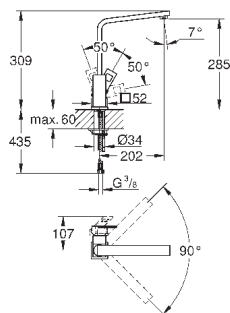

31 255 000
31 255 DC0

хром
суперсталь

244,80
327,60

Eurocube

Смеситель однорычажный для мойки, DN 15

высокий излив

монтаж на одно отверстие

GROHE StarLight поверхность

GROHE SilkMove керамический картридж **28 мм**

аэратор

поворотный литой излив

радиус поворота 360°

гибкая подводка

система быстрого монтажа

минимальное давление 1,0 бар