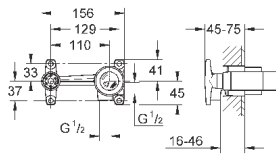

Смеситель однорычажный встраиваемый
универсальный механизм, DN 15

для смесителя на 2 отверстия
для скрытого монтажа
без комплекта верхней монтажной части
GROHE SilkMove керамический картридж Ø 46 мм
регулировка расхода воды
глубина монтажа 45-75 мм
шаблон для монтажа

32 147 000

хром

387,60