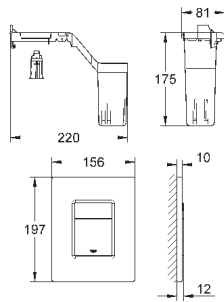

38 805 000

хром

121,20

Skate Cosmopolitan Set Fresh

Накладная панель

2 объема смыва или прерывание смыва старт/стоп с GROHE Fresh

открывающаяся крепежная рама с емкостью для размещения ароматических таблеток