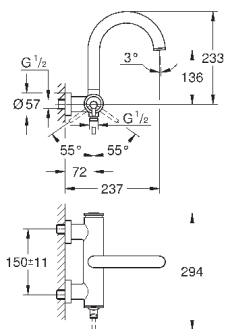

GROHE ATRIO

Артикул Цвет Цена брутто / РРЦ с НДС, €

32 652 003	хром	550,80
32 652 DC3	суперсталь	776,40
32 652 GL3	холодный рассвет	830,40
32 652 DA3	теплый закат	830,40
32 652 AL3	темный графит, матовый	885,60

Atrio

Смеситель однорычажный для ванны, DN 15

настенный монтаж

GROHE SilkMove керамический картридж 35 мм

GROHE StarLight хромированная поверхность

регулировка расхода воды

автоматический переключатель: ванна/душ

литой излив

аэратор

отвод для душа снизу 1/2" со встроенным

обратным клапаном

скрытые S-образные эксцентрики

с защитой от обратного потока