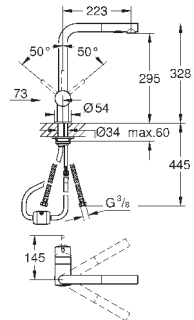

30 274 000	хром	274,80
30 274 DC0	суперсталь	372,00
30 274 DA0	теплый закат	444,00
30 274 DL0	теплый закат, матовый	475,20
30 274 A00	темный графит	444,00
30 274 AL0	темный графит, матовый	475,20

Minta

Смеситель однорычажный для мойки, DN 15

L-образный излив

монтаж на одно отверстие

GROHE StarLight поверхность

GROHE SilkMove керамический картридж Ø 46 мм

аэратор

профессиональная выдвижная лейка с переключателем

аэратор/душевая струя

переключатель: ламинарный режим струи/душевой режим струи **SpeedClean**

автоматическое возвратное переключение на ламинарный режим струи

металлическая лейка

регулировка расхода воды

поворотный трубкообразный излив

радиус поворота 360°

встроенный обратный клапан

с защитой от обратного потока

гибкая подводка

система быстрого монтажа