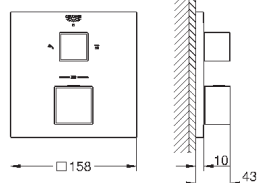

Артикул

Цвет

Цена брутто /
РРЦ с НДС, €

24 094 000

хром

212,40

Eurocube

Смеситель однорычажный с переключателем на 3 положения

комплект верхней монтажной части для GROHE Rapido SmartBox 35 600 000 (универсальная встраиваемая часть)

GROHE SilkMove керамический картридж Ø 46 мм с настенными розетками **GROHE FastFixation** (скрытые эксцентрики, уплотнение, скрытый монтаж)

металлическая накладная панель, регулируемая на 6°

металлический рычаг

переключатель на 3 положения

распределение расхода:

выход А = 27 л/мин

выход В = 27 л/мин

выход С = 27 л/мин

без встраиваемой части

35 600 000

72,00

GROHE Rapido SmartBox Универсальная встроенная часть

24 153 000

хром

462,00

24 153 DC0

суперсталь

634,80

24 153 AL0

темный графит, матовый

724,80

Grotherm Cube

Термостат для душа с переключателем на 1 положение

комплект верхней монтажной части для

GROHE Rapido SmartBox 35 600 000 (универсальная встраиваемая часть)

GROHE TurboStat встроенный термоэлемент

с настенными розетками **GROHE FastFixation** (скрытые эксцентрики, уплотнение, скрытый монтаж)

металлическая накладная панель, регулируемая на 6°

GROHE SafeStop стопор безопасности при 38°C

GROHE SafeStop Plus опционно ограничитель температуры на 43°C / 46°C, включен

встроенные обратные клапаны и грязеулавливающие фильтры

керамический запорный вентиль, 120°

распределение расхода:

выход В = 27 л/мин,

выход С = 30 л/мин

без встраиваемой части

35 600 000

72,00

GROHE Rapido SmartBox Универсальная встроенная часть

24 154 000

хром

513,60

24 154 DC0

суперсталь

706,80

24 154 AL0

темный графит, матовый

807,60

Grotherm Cube

Термостат для душа с переключателем на 2 положения

комплект верхней монтажной части для

GROHE Rapido SmartBox 35 600 000 (универсальная встраиваемая часть)