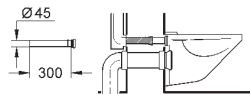

37 104 K00

черный

18,60

Впускной и смывной гарнитуры для унитаза

для подвесного унитаза соединительная трубка Ø 45 мм, соединение длиной 200 мм с соединением сливная манжета Ø 110 мм 150 мм в длину заглушки для болтов-держателей унитаза