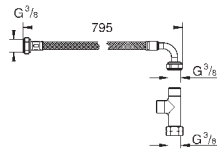

GROHE
КЕРАМИКА

ОГЛАВЛЕНИЕ

Essence	496
Керамика Cube	503
Керамика Euro	507
Керамика Ваи	514
Акриловые душевые поддоны	521

39 564 00H

альпин-белый

255,50

Essece
Раковина подвесная 70

подвесная
1 отверстие под смеситель, 2 намеченных отверстия с переливом, расположенным на противоположной стороны от смесителя 700 x 485 мм
подходит для установки с пьедесталом и полупьедесталом
санитарная керамика
Износостойкое покрытие **PureGuard** и анти-бактериальное глазирование
12 шт. на паллете