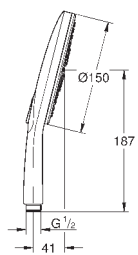

26 554 LS0

белая луна

93,60

Rainshower SmartActive 150

Ручной душ, 3 вида струй

белая душевая поверхность

GROHE Rain с технологией DripStop, Jet с технологией DripStop, ActiveMassage

GROHE EcoJoy ограничитель расхода воды 9,5 л/мин

GROHE DreamSpray превосходный поток воды

GROHE SmartTip выбор режима струи одним нажатием пальца (на кольцо круглой кнопки)

GROHE RainStart - ручной душ всегда начинает работу с режима Rain

GROHE StarLight поверхность

система SpeedClean против известковых отложений

внутренний охлаждающий канал для продолжительного срока службы

универсальное крепление, подходящее к любому стандартному шлангу

может использоваться с проточным водонагревателем

минимальное давление 1,0 бар