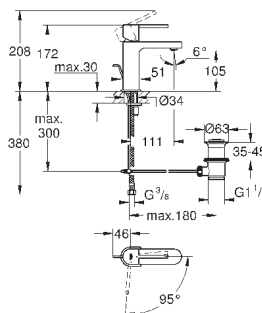

23 870 003

хром

205,20

GROHE Plus

Смеситель однорычажный для раковины DN 15 S-Size

монтаж на одно отверстие
металлический рычаг

GROHE SilkMove ES Керамический картридж 28 мм с энергосберегающей функцией (подача холодной воды при центральном положении рычага)
с ограничителем температуры

GROHE StarLight хромированная поверхность

GROHE EcoJoy SpeedClean аэратор с ограничением расхода воды 5,7 л/мин

GROHE AquaGuide регулируемый аэратор

GROHE FastFixation Plus Система монтажа

сливной гарнитур 1 1/4"

гибкая подводка

new