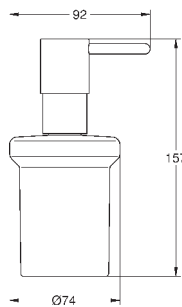

40 394 001	хром	22,43
40 394 BE1	никель глянец	33,66
40 394 EN1	матовый никель	35,89
40 394 GL1	холодный расцвет	33,66
40 394 GN1	холодный расцвет, матовый	35,89
40 394 DA1	теплый закат	33,66
40 394 DL1	теплый закат, матовый	35,89
40 394 A01	темный графит	33,66
40 394 AL1	темный графит, матовый	35,89

Essentials

Дозатор жидкого мыла

стекло / металл

объем 160 мл

подходит для держателей:

Essentials (40 369 xx1)

Essentials Cube (40 508)

Bau Cosmopolitan (40 585)

Essentials Authentic (40 652)

GROHE StarLight хромированная поверхность