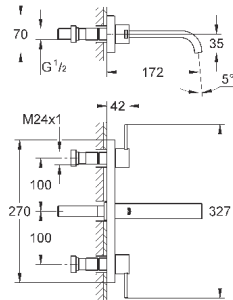

Артикул

Цвет

Цена брутто /
РРЦ с НДС, €

20 189 000

хром

564,00

Allure
Смеситель для раковины на три
отверстия, DN 15

S-Size

настенный монтаж, без встраиваемого механизма
комплект верхней монтажной части для 29 025 002
с длинными ручьями
с металлической платой, керамические вентили для горячей
и холодной воды, 1/2" - ход 90, **GROHE StarLight** хромированная
поверхность
ограничитель расхода 8 л/мин
излив с аэратором
размер по осям 200 мм
вынос 172 мм

20 193 000

хром

603,60

то же, вынос 220 мм

19 309 000

хром

564,00