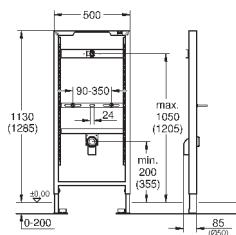

GROHE RAPID SL ДЛЯ ПИССУАРА

Артикул

Цвет

Цена брутто /
РРЦ с НДС, €

38 517 001

226,80

Rapid SL

Инсталляция для писсуара без смесителя

1.13 и 1.30 м инсталляционная высота

для ручного/электр. управления

для смесителей настенного монтажа

для монтажа перед стеной или стеной перегородкой

самонесущая стальная рама с

порошковым напылением

подготовлена для облицовки

регулируемые по высоте подключения

к объекту

быстрая регулировка по высоте

крепежный материал

проверено -TUEV

смывное колено, выдерживающее

высокую температуру, DN 50

болты-держатели M8, с креплением для

керамики

подключение для впуска и впускной гарнитур

для монтажа перед стеной необходимо заказать настенные уголки

38 558 00M (продаются отдельно)

38 558 00M

18,00