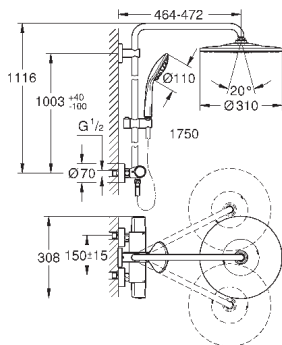

накопительным водонагревателем (см. Техническую информацию)

минимальный расход воды 7л/мин

дополнительная опция: полочка GROHE EasyReach (26 362)

профессиональная серия

ДУШИ

26 723 000

хром

по запросу