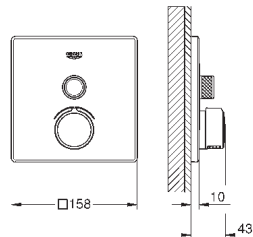

GROHE SMARTCONTROL СМЕСИТЕЛИ

Артикул

Цвет

Цена брутто /
РРЦ с НДС, €

29 147 000

хром

406,80

SmartControl