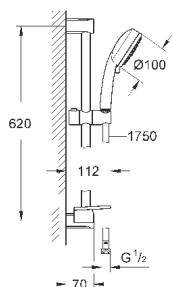

27 577 002

хром

84,00

Tempesta Cosmopolitan 100

Душевой гарнитур, 4 вида струй

включает в себя:

ручной душ (27 575)

душевая штанга, 600 мм (27 521)

душевой шланг Relaxaflex 1750 мм 1/2" x 1/2" (28 154)

Полочка GROHE EasyReach (27 596)

GROHE EcoJoy ограничитель расхода воды 9,5 л/мин

GROHE DreamSpray превосходный поток воды

GROHE StarLight хромированная поверхность

система SpeedClean против известковых отложений

внутренний охлаждающий канал для продолжительного срока службы

может использоваться с проточным водонагревателем

минимальное давление 1,0 бар

ДУШИ