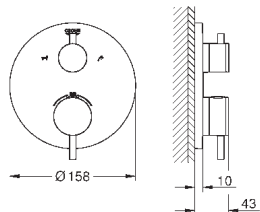

Артикул Цвет Цена брутто / РРЦ с НДС, €

24 138 003	хром	625,20
24 138 DC3	суперсталь	874,80
24 138 GL3	холодный расцвет	937,20
24 138 DA3	теплый закат	937,20
24 138 AL3	темный графит, матовый	999,60

Atrio

Термостат для ванны с переключателем на 2 положения

комплект верхней монтажной части для GROHE Rapido SmartBox 35 600 000 (универсальная встраиваемая часть)

GROHE TurboStat встроенный термозлемент

GROHE StarLight хромированная поверхность

с настенными розетками GROHE FastFixation (скрытые эксцентрики, уплотнение, скрытый монтаж)

металлическая накладная панель, регулируемая на 6°

графическое обозначение: ванна и душ

GROHE SafeStop стопор безопасности при 38°C

GROHE SafeStop Plus опционно ограничитель температуры на 43°C / 46°C, включен

GROHE AquaDimmer, встроенный переключатель

металлические рукоятки

распределение расхода:

выход В = 27 л/мин,

выход С = 30 л/мин

без встраиваемой части

35 600 000		72,00
GROHE Rapido SmartBox Универсальная встраиваемая часть