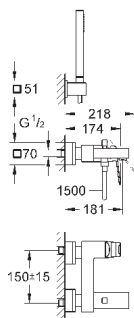

настенный монтаж
металлический рычаг
GROHE SilkMove керамический картридж Ø 46 мм
GROHE StarLight хромированная поверхность
регулировка расхода воды
автоматический переключатель: ванна/душ
аэратор
встроенный обратный клапан в душевом отводе 1/2"
скрытые S-образные эксцентрики
с защитой от обратного потока
дополнительный ограничитель температуры (46 375 000)