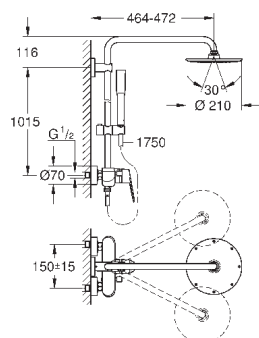

GROHE ДУШЕВЫЕ СИСТЕМЫ EUPHORIA

Артикул

Цвет

Цена брутто /
РРЦ с НДС, €

23 058 003

хром

651,60

Euphoria Eurodisc Cosmopolitan System 210

Душевая система с однорычажным смесителем настенного монтажа

включает в себя:

горизонтальный поворотный душевой

кронштейн 450 мм

однорычажный смеситель для душа с переключателем

выбор между:

Rainshower Cosmopolitan Верхний душ 210 (28 368 000)

душевая струя Rain

с шаровым шарниром

угол поворота ± 15°

ручной душ Euphoria Cosmopolitan Stick (27 400 000)

душевая струя Rain

регулируется по высоте с помощью

скользящего элемента

душевой шланг 1750 мм (28 388 000)

GROHE SilkMove керамический картридж Ø 46 мм

GROHE DreamSpray превосходный поток воды

GROHE StarLight хромированная поверхность

система **SpeedClean** против известковых отложений

внутренний охлаждающий канал для продолжительного срока службы

Twistfree против перекручивания шланга

совместим с проточным водонагревателем **только** выше 18 кВт/ч, а также с

накопительным водонагревателем (см. Техническую информацию)

минимальный расход воды 7л/мин