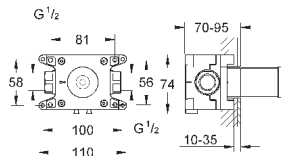

35 028 000

127,20

GROHE Rapido C

Встраиваемый вентиль на один выход

Для модульной установки системы Grohtherm Custom Shower
Встраиваемый корпус с защитным коробом
Водонепроницаемое уплотнение для монтажа
Для обмуровки и сухого монтажа
точки крепления для монтажа перед стеной или стеной-перегородкой
корпус из латуни с низким содержанием цинка
керамический вентиль 3/4"
резьбовое соединение 1/2"
Расход воды:
55 л/мин. при 3 бар
глубина монтажа 70-95 мм
минимальное давление 1,0 бар