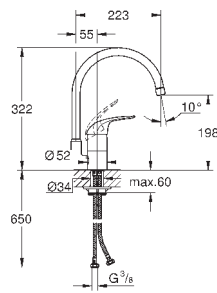

32 752 000

хром

97,20

Euroeco

Смеситель однорычажный для мойки, DN 15

монтаж на одно отверстие

GROHE StarLight поверхность

GROHE SilkMove керамический картридж Ø 46 мм