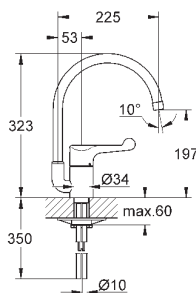

33 912 000

хром

265,20

Euroeco Special

Смеситель однорычажный безопасный для мойки, DN 15

монтаж на одно отверстие

GROHE StarLight хромированная поверхность

керамический картридж

регулировка расхода воды

настраиваемый ограничитель температуры

ламинарный регулятор струи 9 л/мин.

поворотный трубкообразный излив

металлический рычаг

длина рычага 120 мм

ограничитель температуры