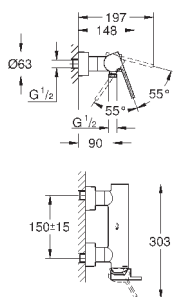

GROHE Plus

Смеситель однорычажный для биде DN 15

монтаж на одно отверстие
металлический рычаг
GROHE SilkMove керамический картридж 28 мм
с ограничителем температуры
GROHE StarLight хромированная поверхность
система быстрого монтажа
аэратор с шаровым шарниром
сливной гарнитур 1 1/4"
гибкая подводка
минимальное давление 1,0 бар

new

33 577 003

хром

246,00

33 577 DC3

суперсталь

333,89

33 577 AL3

темный графит, матовый

381,59

GROHE Plus

Смеситель однорычажный для душа, DN 15

настенный монтаж
металлический рычаг
GROHE SilkMove керамический картридж 35 мм
с ограничителем температуры
GROHE StarLight хромированная поверхность
отвод для душа 1/2"
встроенный обратный клапан
скрытые S-образные эксцентрики
с защитой от обратного потока
минимальное давление 1,0 бар

34 719 000

хром

346,80

Grotherm SmartControl Термостат для душа, DN 15

настенный монтаж
GROHE CoolTouch Полностью исключается вероятность ожога о внешнюю поверхность смесителя
GROHE StarLight хромированная поверхность
GROHE SafeStop стопор безопасности при 38°C
GROHE SafeStop Plus опционно ограничитель температуры на 43°C, включен
GROHE TurboStat встроенный термоэлемент
ProGrip эргономичные рукоятки с рифленной поверхностью
SmartControl нажать для вкл/выкл, повернуть для увеличения напора воды от режима EcoJoy до максимального напора воды
встроенная полочка **GROHE EasyReach**
отвод для душа снизу 1/2"
встроенные обратные клапаны и грязеулавливающие фильтры
с защитой от обратного потока