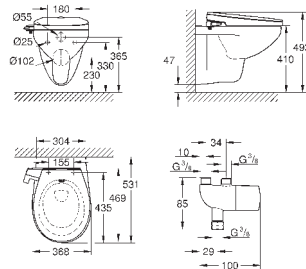

GRONE СИДЕНЬЕ-БИДЕ

Артикул

Цвет

Цена брутто /
РРЦ с НДС, €

39 652 SH0

альпин-белый

501,47

Керамика Вау

Сиденье-биде с ручным управлением 3 в 1 для подвесного унитаза
включает в себя:

Керамика Вау Сиденье-биде с ручным управлением (39 648 SH0)

Сиденье для унитаза с крышкой

2 независимые душевые форсунки для режимов „подмывание сзади“ и „дамский душ“

Режим промывки форсунок

Ручное управление ручкой, расположенной сбоку; электропитание не требуется

Регулировка напора воды

Сиденье и крышка унитаза из дюропласта с микролифтом

Подвод воды гибким шлангом, подключение с диаметром 3/8"

Керамика Вау Подвесной унитаз (39 427 000)

для бачка скрытого монтажа

омыв всей окружности чаши

безободковый

горизонтальный выпуск

объем смыва 6/3 л

санитарная керамика

Grotherm Micro 34 487 000

термостат для установки под раковиной

термическая защита от ожога

регулировка температуры 15-43° C (± 2° C)

14 074 000

38,02

Набор для подключения сиденья-биде

включает в себя:

Т-образное подключение 3/8"

гибкий присоединительный шланг

795 мм

3/8" x 3/8"