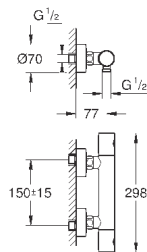

34 765 000

хром

195,60

Grohtherm 800 Cosmopolitan

Термостат для душа, DN 15

настенный монтаж

GROHE StarLight хромированная поверхность

GROHE MetalGrip эргономичная металлическая рукоятка

GROHE SafeStop стопор безопасности при 38°C

GROHE SafeStop Plus опционно ограничитель температуры на 43°C,

включен

GROHE TurboStat встроенный термоэлемент

встроенный стопор смешанной воды

рукоятка регулировки напора с кнопкой для экономии воды **GROHE**

EcoButton

и индивидуально устанавливаемым стопором

керамический вентиль 1/2", 180°

отвод для душа снизу 1/2"

встроенные обратные клапаны

грязеулавливающие фильтры

с защитой от обратного потока

скрытые S-образные эксцентрики

металлическая розетка

GROHE EcoJoy Технология совершенного потока

при уменьшенном расходе воды