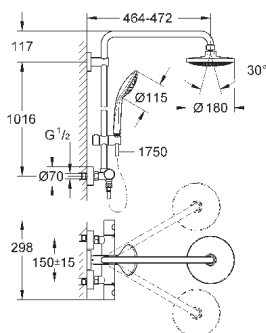

GROHE ДУШЕВЫЕ СИСТЕМЫ EUPHORIA

Артикул

Цвет

Цена брутто /
РРЦ с НДС, €

27 296 001

хром

513,60

Euphoria System 180

Душевая система с термостатом для настенного монтажа включает в себя:

горизонтальный поворотный душевой кронштейн 450 мм, настенный термостат с аквадиммером
выбор между:

верхний душ Euphoria Cosmopolitan 180 (27 491 000)

душевая струя Rain

с шаровым шарниром

угол поворота ± 15°

ручной душ Euphoria 110 Massage (27 221 000)

регулируется по высоте с помощью

скользящего элемента

душевой шланг 1750 мм (28 388 000)

GROHE TurboStat встроенный термоэлемент

GROHE SafeStop стопор безопасности при 38°C

GROHE SafeStop Plus опционно ограничитель температуры на 43°C, включен

GROHE DreamSpray превосходный поток воды

GROHE StarLight хромированная поверхность

система **SpeedClean** против известковых отложений

внутренний охлаждающий канал для продолжительного срока службы

Twistfree против перекручивания шланга

совместим с проточным водонагревателем **только** выше 18 кВт/ч, а также с

накопительным водонагревателем (см. Техническую информацию)

минимальный расход воды 7л/мин

дополнительная опция: полочка GROHE EasyReach (26 362)