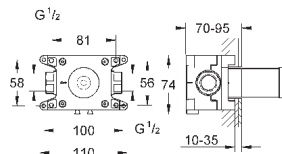

35 028 000

127,20

GROHE Rapido C

Встраиваемый вентиль на один выход

Для модульной установки системы Grohtherm Custom Shower

Встраиваемый корпус с защитным коробом

Водонепроницаемое уплотнение для монтажа

Для обмуровки и сухого монтажа

точки крепления для монтажа перед стеной или стеной-перегородкой

корпус из латуни с низким содержанием цинка

керамический вентиль 3/4"

резьбовое соединение 1/2"

Расход воды:

55 л/мин. при 3 бар

глубина монтажа 70-95 мм

минимальное давление 1,0 бар