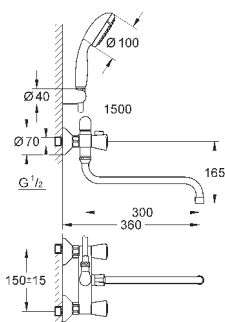

мм 1/2" x 1/2" (28 151)

26 792 10A

хром

184,80

Costa S

Универсальный смеситель, DN 15

настенный монтаж

металлические рукоятки