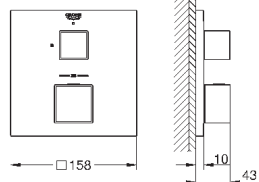

24 154 000

хром

513,60

24 154 DC0

суперсталь

706,80

24 154 AL0

темный графит, матовый

807,60

Grotherm Cube

Термостат для душа с переключателем на 2 положения

комплект верхней монтажной части для

GROHE Rapido SmartBox 35 600 000 (универсальная встраиваемая часть)

GROHE TurboStat встроенный термоэлемент

с настенными розетками **GROHE FastFixation** (скрытые эксцентрики, уплотнение, скрытый монтаж)

металлическая накладная панель, регулируемая на 6°

графическое изображение: верхний душ и ручной душ

GROHE SafeStop стопор безопасности при 38°C

GROHE SafeStop Plus опционно ограничитель температуры на 43°C / 46°C, включен

GROHE AquaDimmer, встроенный переключатель

распределение расхода:

выход В = 27 л/мин,

выход С = 30 л/мин

без встраиваемой части

35 600 000

72,00

GROHE Rapido SmartBox Универсальная встроенная часть