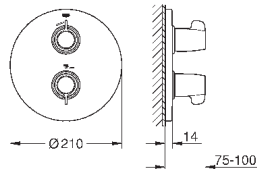

Grohtherm Special

Термостат для душа

комплект верхней монтажной части для

GROHE Rapido T 35 500 000

без встраиваемого механизма

уплотнитель розетки и рычага

скрытые соединения

эргономичные рукоятки

ручка температуры с регулируемым

стопором безопасности от 35°C до 43°C

встроенный стопор смешанной воды

металлический ограничитель температуры

легкая термическая дезинфекция с помощью ключа 47 994 000 (опция)

GROHE StarLight хромированная поверхность

GROHE SafetyPlus

35 500 000

217,20

Rapido T Встроенный универсальный термостат