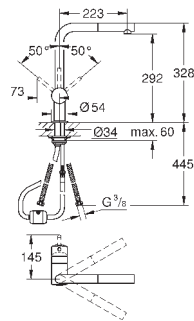

32 168 000	хром	246,00
32 168 DC0	суперсталь	319,20

Minta

Смеситель однорычажный для мойки, DN 15

монтаж на одно отверстие

GROHE StarLight поверхность

GROHE SilkMove керамический картридж Ø 46 мм

выдвижной излив с аэратором

регулировка расхода воды

поворотный трубкообразный излив

радиус поворота 360°

встроенный обратный клапан

с защитой от обратного потока

гибкая подводка

система быстрого монтажа