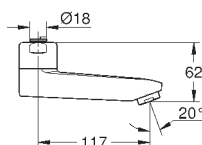

141,60

Литой излив

длина 115 мм

GROHE StarLight хромированная поверхность

GROHE GROHTHERM SPECIAL

Артикул

Цвет

Цена брутто /
РРЦ с НДС, €