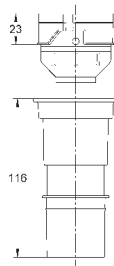

42 333 000

29,23

Переходник 4,5 л для GD 2