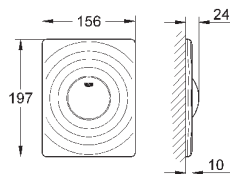

вертикальный монтаж

156 x 197 мм

кнопочное управление

крепежная рама из пластика

крепление скрытое

GROHE EcoJoy Технология совершенного потока

при уменьшенном расходе воды

38 574 000