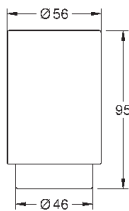

41 029 000		27,46

Selection

Стакан белый

материал: стекло

подходит для держателя:

41 027

new