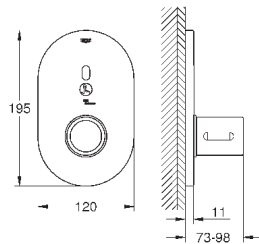

GROHE EUROSMART COSMOPOLITAN E

Артикул

Цвет

Цена брутто /
РРЦ с НДС, €

36 456 000

хром

224,40

Eurosmart Cosmopolitan E Special

Инфракрасная электроника для душа, встраиваемый термостат

с инфракрасным датчиком для двусторонней связи для мониторинга, настройки и сервисного обслуживания для скрытого монтажного ящика 36 458 000 и 36 459 000 эргономичная металлическая рукоятка

GROHE StarLight хромированная поверхность

GROHE SafetyPlus

ручка температуры с регулируемым стопором безопасности от 35°C до 43°C
металлический ограничитель температуры
полная несмешанная горячая или холодная вода в крайнем положении
рукоятки для отбора проб легионеллы

7 предустановленных режимов:

- автоматический смыв
- термическая дезинфекция
- моющий режим

дополнительные функции и точные настройки с помощью пульта дистанционного управления 36 407

Одобрено в CE

класс шума I по DIN 4109

36 458 000

670,80