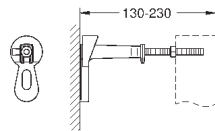

Rapid SL

Настенный уголок

для монтажа перед стеной

для крепления элементов к капитальной

стене или перед стеной-перегородкой

бесступенчатая регулировка глубины от

130 - 203 мм

облицовка для одиночного или рельсового

монтажа

крепежный материал

2 шт

42 333 000

29,23

Переходник 4,5 л для GD 2