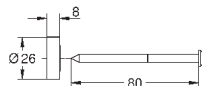

27 845 000

1,22

Euphoria Cube

Шайба выравнивания

для душевой штанги Euphoria Cube 27 892 000 / 27 841 000

26 385 000

хром

15,00