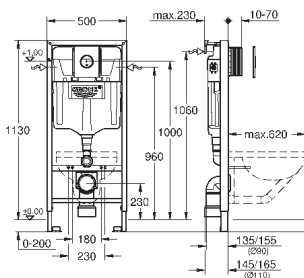

38 813 001

хром

294,00

Rapid SL

Rapid SL 4 в 1 в сборе, монтажная высота 1.13 м
смывной бачок GD 2

включает в себя:

Rapid SL для подвесного унитаза (38 528 001)

Nova Cosmopolitan накладная панель, хром (38 765 000)

Rapid SL Настенный уголок (38 558 00M)

WC со звукоизоляционным набором (37 131 000)