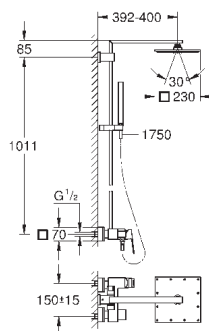

23 147 001

хром

988,80

Euphoria Cube System 230

Душевая система с однорычажным смесителем настенного монтажа

включает в себя:

душевой кронштейн

вынос 400 мм

однорычажный смеситель для душа с переключателем

выбор между:

Rainshower Allure Верхний душ 230 (27 479)

душевая струя Rain

с шаровым шарниром

угол поворота ± 15°

ручной душ Euphoria Cube Stick (27 698 000)

душевая струя Rain

регулируется по высоте с помощью

скользящего элемента

душевой шланг 1750 мм (28 388 000)

GROHE SilkMove керамический картридж 35 мм

GROHE DreamSpray превосходный поток воды

GROHE StarLight хромированная поверхность

система **SpeedClean** против известковых отложений

внутренний охлаждающий канал для продолжительного срока службы

Twistfree против перекручивания шланга

совместим с проточным водонагревателем **только** выше 18 кВт/ч, а также с

накопительным водонагревателем (см. Техническую информацию)

минимальный расход воды 7л/мин