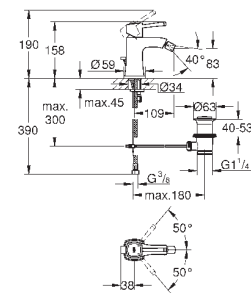

23 315 000
23 315 IGO

хром
хром/золото

369,60
476,40

Grandera
Смеситель однорычажный для биде
DN 15
M-Size

монтаж на одно отверстие
GROHE SilkMove керамический картридж 28 мм
ограничитель температуры
GROHE StarLight хромированная поверхность
GROHE FastFixation быстрая монтажная система
аэратор с шаровым шарниром
сливной гарнитур 1 1/4"
гибкая подводка
минимальное давление 1,0 бар