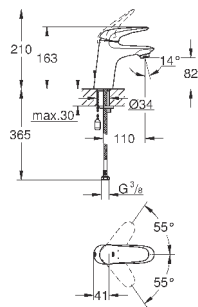

Артикул

Цвет

Цена брутто /
РРЦ с НДС, €

23 713 003

хром

97,20

Eurostyle

Смеситель однорычажный для раковины DN 15 S-Size

монтаж на одно отверстие
металлический рычаг (без отверстия)
GROHE SilkMove керамический картридж 35 мм
регулировка расхода воды
с ограничителем температуры
GROHE StarLight хромированная поверхность
GROHE EcoJoy - 5,7 л/мин
GROHE FastFixation быстрая монтажная система
цепочка
гибкая подводка