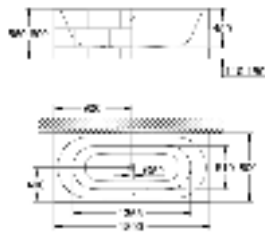

39 619 000

альпин-белый

1 340,44

Essece

Ванна

встраиваемая
180 x 80 см
общая высота 45 см
объем воды 240 л
с AntiSlip
с переливом
санитарно-титановая сталь
подходит для Talento (28 943 000 + 19 025 000)
и Talentofill (28 991 000 + 19 952 000)
с комплектом шумоизоляции