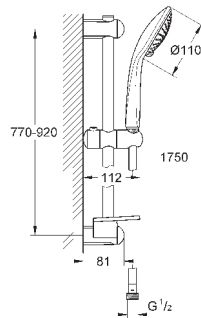

Euphoria 110 Champagne

Душевой гарнитур, 3 вида струй

включает в себя:

ручной душ Champagne (27 222 000)

душевая штанга 900 мм (27 500)

душевой шланг 1750 мм (28 388 000)

Полочка **GROHE EasyReach** (27 596)

GROHE DreamSpray превосходный поток воды, **GROHE SprayDimmer**,

GROHE StarLight хромированная поверхность

GROHE FastFixation (регулируемое расстояние между

настенными креплениями штанги позволяет использовать

для монтажа уже имеющиеся отверстия в стене)

система **SpeedClean** против известковых отложений

внутренний охлаждающий канал для продолжительного срока службы

Twistfree против перекручивания шланга

может использоваться с проточным водонагревателем

минимальное давление 1,0 бар

27 226 001

хром

109,20