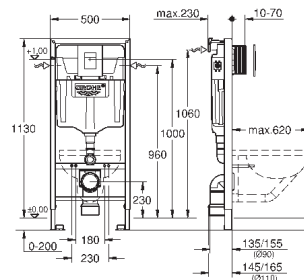

GROHE RAPID SL ДЛЯ УНИТАЗА

Артикул

Цвет

Цена брутто /
РРЦ с НДС, €

38 775 001

хром

290,40

Rapid SL

Rapid SL 4 в 1 в сборе, монтажная высота 1.13 м
смывной бачок GD 2

включает в себя:

Rapid SL для подвесного унитаза (38 528 001)

панель смыва Skate Cosmopolitan, хром (38 732 000)

Rapid SL Настенный уголок (38 558 00M)

WC со звукоизоляционным набором (37 131 000)