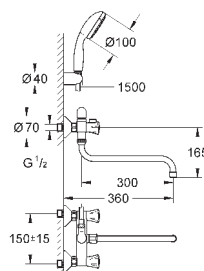

26 790 10A

хром

244,80

Costa L

Универсальный смеситель, DN 15

настенный монтаж
металлические рукоятки
с теплоизоляцией
привинчивающаяся
вентиль Longlife с резиновым
уплотнением
переключатель ванна/душ
скрытые S-образные эксцентрики
S-эксцентрик 3/4" x 3/4" (12 419)
излив 300 мм (13 017)
ручной душ Tempesta 100, один вид струи, 9,5 л/мин (27 923)
душевой шланг Relaxaflex 1500 мм 1/2" x 1/2" (28 151)
настенный держатель ручного душа (28 605)