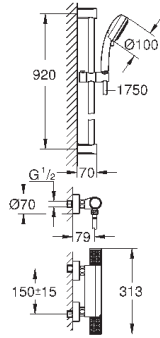

GROHE GROHTHERM 1000 PERFORMANCE

Артикул

Цвет

Цена брутто /
РРЦ с НДС, €

new

34 784 000

хром

242,40

Grohtherm 1000 Performance

Термостат для душа, DN 15 с душевым гарнитуром

включает в себя:

Grohtherm 1000 Performance Термостат для душа 1/2" (34 776 000)

Tempesta Cosmopolitan 100 Душевой гарнитур, 2 режима струи,
900 мм (27 788 002)

GROHE EcoJoy опционно ограничитель расхода воды 5.7 л/мин, включен