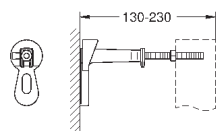

Rapid SL

Настенный уголок

для монтажа перед стеной

для крепления элементов к капитальной

стене или перед стеной-перегородкой

бесступенчатая регулировка глубины от

130 - 203 мм

облицовка для одиночного или рельсового

монтажа

крепежный материал

2 шт