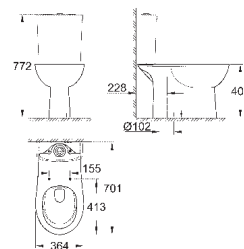

39 429 000

альпин-белый

114,16

омыв всей окружности чаши
безободковый
Вертикальный выпуск, скрытый
объем смыва 6/3 л
с креплением
бачок заказывается дополнительно
санитарная керамика
для сиденья с крышкой для унитаза 39 492 000 (стандартный) или 39 493 000
(с механизмом плавного закрытия)
9 шт. на паллете

КЕРАМИКА