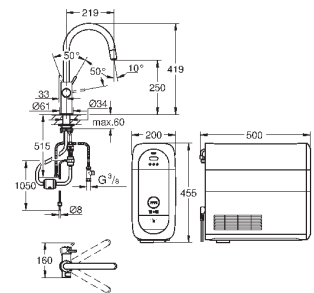

GROHE Blue Home

Стартовый комплект, С-излив

включает в себя:

GROHE Blue Home Смеситель однорычажный для мойки с функцией очистки водопроводной воды
С-образный излив

Сенсорные кнопки для 3-х видов фильтрованной

и газированной питьевой воды

негазированная, среднегазированная, газированная

GROHE StarLight поверхность

GROHE SilkMove керамический картридж **28 мм**

выдвижной излив с аэратором

поворотный трубкообразный излив

отдельные водотоки для питьевой и водопроводной воды

гибкая подводка

GROHE Blue Home охладитель-карбонизатор

обеспечивает 3 л охлажденной воды в час

Охладитель-карбонизатор 180 Вт, 230 V, 50 Hz

тип защиты IP 21

GROHE Blue Ultrasafe фильтр 3000 л и головка для фильтра