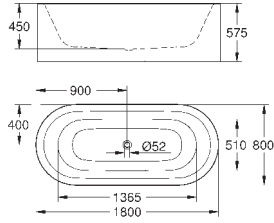

39 611 000

альпин-белый

6 336,58

Essece

Ванна

отдельнстоящая
180 x 80 см
высота 57.5 см
объем воды 240 л
без перелива
санитарно-титановая сталь
обязательная комплектация сливным гарнитуром 49 113 000/SH0
(приобретается отдельно)
с комплектом шумоизоляции