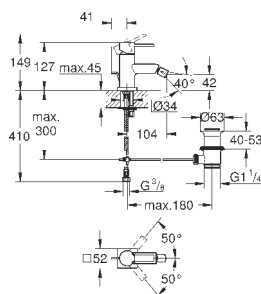

32 147 000

хром

387,60

Allure
Смеситель однорычажный для биде
DN 15

M-Size

монтаж на одно отверстие
GROHE SilkMove керамический картридж 28 мм
GROHE StarLight хромированная поверхность
система быстрого монтажа
аэратор с шаровым шарниром
сливной гарнитур 1 1/4"
гибкая подводка