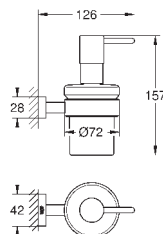

40 756 001	хром	58,63

Essentials Cube
Дозатор жидкого мыла с держателем
стекло / металл
объем 160 мл
включает в себя:
держатель (40 508 001)
Дозатор жидкого мыла (40 394 001)
скрытое крепление
GROHE StarLight хромированная поверхность