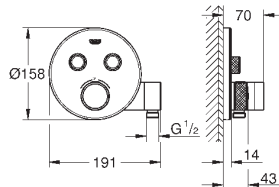

GROHE GROHTHERM SMARTCONTROL

Артикул

Цвет

Цена брутто /
РРЦ с НДС, €

ТЕРМОСТАТЫ

29 120 000

хром

618,00

Grotherm SmartControl

Термостат для встраиваемого монтажа на 2 выхода со встроенным держателем для ручного душа

комплект верхней монтажной части для GROHE Rapido SmartBox 35 600 000 (универсальная встраиваемая часть) металлическая накладная панель с **GROHE FastFixation** (скрытые эксцентрики, уплотнение, скрытый монтаж), регулируемая на 6°

GROHE StarLight хромированная поверхность

SmartControl нажать для вкл/выкл, повернуть для увеличения напора

воды от режима EcoJoy до максимального напора воды

заменяемые символы

GROHE TurboStat встроенный термоэлемент

ProGrip эргономичные рукоятки с рифленой поверхностью

GROHE SafeStop стопор безопасности при 38°C

GROHE SafeStop Plus опционно ограничитель температуры на 43°C / 46°C, включен

встроенные обратные клапаны и грязеулавливающие фильтры

возможность одновременного включения нескольких точек водоотвода

встроенный держатель для ручного душа и подключение для душевого

шланга 1/2"

без встраиваемой части

распределение расхода:

выход В = 24 л/мин

ручной душ = 12 л/мин

выход В + ручной душ = 27 л/мин

35 600 000

72,00

GROHE Rapido SmartBox Универсальная встроенная часть

29 121 000

хром

555,60

29 121 DC0

суперсталь

783,60

29 121 BE0

никель глянец

825,60

29 121 EN0

матовый никель

894,00

29 121 GL0

холодный расцвет

837,60

29 121 GN0

холодный расцвет,
матовый

894,00

29 121 DA0

теплый закат

837,60

29 121 DL0

теплый закат, матовый

894,00

29 121 A00

темный графит

837,60

29 121 AL0

темный графит, матовый

894,00

Grotherm SmartControl

Термостат для встраиваемого монтажа на 3 выхода

комплект верхней монтажной части для

GROHE Rapido SmartBox 35 600 000 (универсальная встраиваемая часть)

GROHE StarLight хромированная поверхность

SmartControl нажать для вкл/выкл, повернуть для увеличения напора

воды от режима EcoJoy до максимального напора воды

заменяемые символы

GROHE TurboStat встроенный термоэлемент

ProGrip эргономичные рукоятки с рифленой поверхностью

GROHE SafeStop стопор безопасности при 38°C

GROHE SafeStop Plus опционно ограничитель температуры на 43°C / 46°C, включен

встроенные обратные клапаны и грязеулавливающие фильтры

возможность одновременного включения нескольких точек водоотвода

без встраиваемой части

распределение расхода:

выход А = 23 л/мин

выход В = 27 л/мин

выход С = 23 л/мин

выход А + В = 33 л/мин

выход А + В + С = 36 л/мин