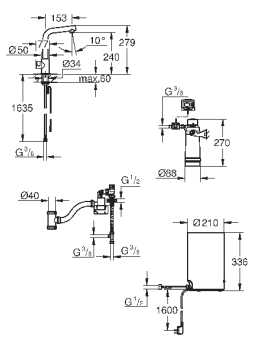

30 339 001

хром

1 428,00

**GROHE Red Mono
Вертикальный вентиль и бойлер M-size**

включает в себя:
GROHE Red Mono вертикальный вентиль
монтаж на одно отверстие
L-образный излив
GROHE ChildLock кнопка для безопасного открывания кипящей воды
TÜV сертифицированная тройная защита от случайной активации кипящей воды

GROHE StarLight хромированная поверхность

Теплоизолированный трубкообразный излив
область поворота 150°

подключение для бойлера GROHE Red

GROHE Red бойлер M-size

резервуар для кипящей и горячей воды

3 литра 100° C кипящей воды

Общая емкость 4 литра

давление: 1-7 бар

гибкие шланги подключения и выход для кипящей воды

Одобрено в CE

напряжение подключения 230 V 50 Hz

потребляемая мощность 2100 Вт

потребляемая мощность в режиме ожидания 15 Вт

класс энергопотребления A

GROHE Red Фильтр с головкой для фильтра

для защиты бойлера от накипи
Ресурс 600 л при жесткости воды 20° dKH
5-ступенчатая фильтрация
счетчик расхода фильтрованной воды