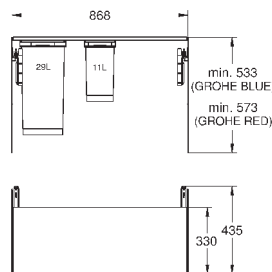

Высота пространства для установки: не менее 533 мм, не более 573 мм

Совместима с GROHE Blue Home, GROHE Blue Professional и GROHE Red с бойлерами размеров M и L

40 982 000

359,00

GROHE Blue

Система сортировки отходов и мусора - 90 см, 11/29 л