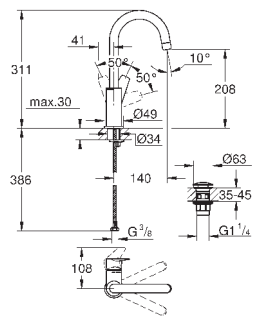

23 760 001

хром

88,42

BauEdge

Смеситель однорычажный для раковины 1/2" L-Size

монтаж на одно отверстие
металлический рычаг

GROHE Longlife керамический картридж **28 мм**

с ограничителем температуры

GROHE StarLight хромированная поверхность

GROHE EcoJoy - 5,7 л/мин

система быстрого монтажа

поворотный трубкообразный излив

рычажный донный клапан 1 1/4", пластик

гибкая подводка

профессиональная серия

new

23 911 001

хром

88,42

BauEdge

Смеситель однорычажный для раковины 1/2" L-Size

монтаж на одно отверстие
металлический рычаг

GROHE Longlife керамический картридж **28 мм**

с ограничителем температуры

GROHE StarLight хромированная поверхность

GROHE EcoJoy - 5,7 л/мин

система быстрого монтажа

поворотный трубкообразный излив

нажимной донный клапан 1 1/4", пластик

гибкая подводка

профессиональная серия

new