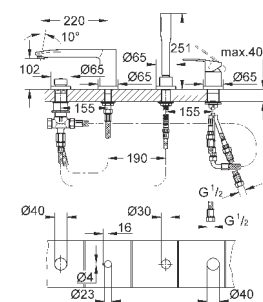

металлический рычаг

уплотнитель розетки и рычага

металлическая розетка, винтовое крепление

Дополнительный ограничитель температуры

23 048 003

хром

744,00

Eurostyle Cosmopolitan