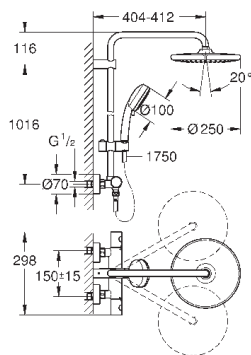

Артикул

Цвет

Цена брутто /
РРЦ с НДС, €

26 670 000

хром

413,64

Tempesta Cosmopolitan System 250

Душевая система с термостатом для настенного монтажа

включает в себя:

горизонтальный поворотный душевой

кронштейн 390 мм

настенный термостат с аквадиммером

выбор между:

верхний душ Tempesta 250 (26 666)

душевая струя

Rain

тыльная часть головки верхнего душа белая

с шаровым шарниром

угол поворота $\pm 10^\circ$

GROHE EcoJoy ограничитель расхода воды 9,5 л/мин

ручной душ Tempesta Cosmopolitan 100 (27 571 001)

2 вида струи:

Rain, Jet

GROHE EcoJoy ограничитель расхода воды 5,7 л/мин.

регулируется по высоте с помощью

скользящего элемента

душевой шланг, 1.750 мм 1/2" x 1/2" (28 410)

GROHE EcoJoy Технология совершенного потока

при уменьшенном расходе воды

GROHE TurboStat встроенный термоэлемент

GROHE SafeStop стопор безопасности при 38°C

GROHE SafeStop Plus опционно ограничитель температуры на 43°C, включен

GROHE DreamSpray превосходный поток воды

GROHE StarLight хромированная поверхность

система **SpeedClean** против известковых отложений

внутренний охлаждающий канал для продолжительного срока службы

Twistfree против перекручивания шланга

совместим с проточным водонагревателем **только** выше 18 кВт/ч, а также с

накопительным водонагревателем (см. Техническую информацию)

минимальный расход воды 7л/мин

дополнительная опция: полочка GROHE EasyReach (26 362)

профессиональная серия