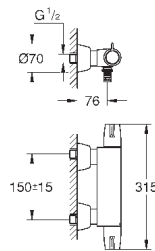

Grohtherm Special
Термостат для раковины, DN 15

настенный монтаж

эргономичные рукоятки

керамические вентили 1/2", 90°

GROHE TurboStat встроенный термoeлемент

ручка температуры с регулируемым

стопором безопасности от 35°C до 43°C

легкая термическая дезинфекция с помощью ключа 47 994 000 (опция)

встроенный стопор смешанной воды

нижний выход для изливов 13 378 или 13 380

металлический ограничитель температуры

грязеулавливающие фильтры

S-образные эксцентрики

GROHE Quickfix для быстрой замены обратных клапанов в местах соединений

100% GROHE CoolTouch корпус изделия

+ S-образные эксцентрики

GROHE StarLight хромированная поверхность

GROHE SafetyPlus

13 378 000

хром

99,60