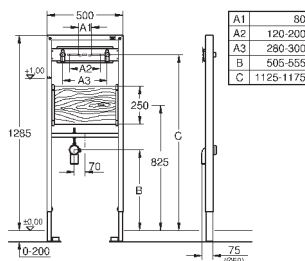

38 544 000

253,20

Rapid SL

для чугунных изделий

для настенного смесителя монтажная высота 1,30 м

для монтажа перед стеной или стеной перегородкой самонесущая стальная рама с порошковым напылением
подготовлена для облицовки
фиксированные подключения
быстрая регулировка по высоте
крепежный материал
проверено -TUEV
водонепроницаемая фанера
сmyвное колено, выдерживающее высокую температуру, DN 50
2 звукоизоляционных подключения смесителя DN 15
для монтажа перед стеной необходимо заказать настенные уголки 38 558 00M (продаются отдельно)