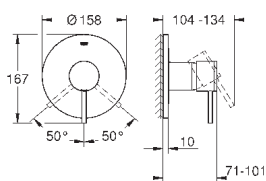

24 065 003	хром	302,40
24 065 DC3	суперсталь	423,60
24 065 GL3	холодный рассвет	454,80
24 065 DA3	теплый закат	454,80
24 065 AL3	темный графит, матовый	484,80

Atrio

Смеситель однорычажный для душа

комплект верхней монтажной части для

GROHE Rapido SmartBox 35 600 000 (универсальная встраиваемая часть)

GROHE SilkMove керамический картридж Ø 46 мм

GROHE StarLight хромированная поверхность

с настенными розетками GROHE FastFixation (скрытые

эксцентрики, уплотнение, скрытый монтаж)

металлическая накладная панель, регулируемая на 6°

металлический рычаг

распределение расхода:

выход В или С = 30 л/мин

без встраиваемой части

35 600 000		72,00
GROHE Rapido SmartBox Универсальная встроенная часть