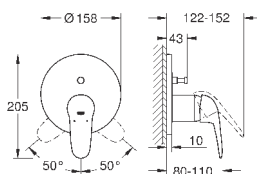

Eurostyle

Смеситель однорычажный с переключателем на 2 положения

комплект верхней монтажной части для

GROHE Rapido SmartBox 35 600 000 (универсальная встраиваемая часть)

GROHE SilkMove керамический картридж Ø 46 мм

GROHE StarLight хромированная поверхность
с настенными розетками **GROHE FastFixation** (скрытые
эксцентрики, уплотнение, скрытый монтаж)

металлическая накладная панель, регулируемая на 6°

металлический рычаг

автоматический переключатель на 2 положения

распределение расхода:

выход В = 27 л/мин,

выход С = 27 л/мин

без встраиваемой части

35 600 000

72,00

GROHE Rapido SmartBox Универсальная встроенная часть