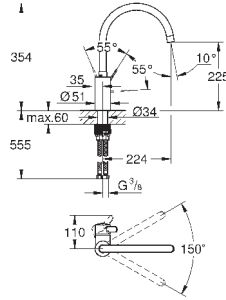

GROHE EUROSMART COSMOPOLITAN

Артикул

Цвет

Цена брутто /
РРЦ с НДС, €

32 843 002
32 843 DC2

хром
суперсталь

153,60
198,00

Eurosmart Cosmopolitan

Смеситель однорычажный для мойки, DN 15

высокий излив

монтаж на одно отверстие

GROHE StarLight хромированная поверхность

GROHE SilkMove керамический картридж 35 мм

GROHE Zero Раздельные пути подачи воды - не содержит никеля и свинца

аэратор

регулировка расхода воды

поворотный трубкообразный излив

выбор радиуса поворота: 0° / 150°

гибкая подводка

GROHE FastFixation быстрая монтажная система