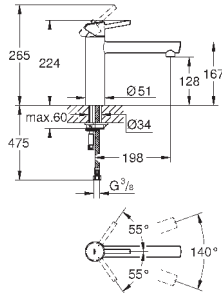

31 128 001

хром

188,40

31 128 DC1

суперсталь

243,60

Concetto

Смеситель однорычажный для мойки, DN 15

средний излив

монтаж на одно отверстие

GROHE StarLight поверхность

GROHE SilkMove керамический картридж 35 мм

аэратор, регулировка расхода воды, поворотный литой излив

область поворота 140°, гибкая подводка, система быстрого монтажа

минимальное давление 1,0 бар