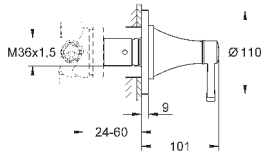

19 942 000
19 942 IGO

хром
хром/золото

146,40
175,20

Grandera

Переключатель на 3 положения

комплект верхней монтажной части для

29 708 000

без встраиваемого механизма

GROHE StarLight хромированная поверхность

минимальное давление 1,0 бар