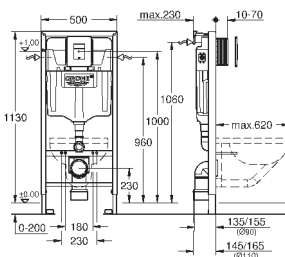

включает в себя:

Rapid SL для подвесного унитаза (38 528 001)

панель смыва Skate Cosmopolitan, хром (38 732 000)

GROHE Fresh Крепежная рама (38 796 000)

Rapid SL Настенный уголок (38 558 00M)

WC со звукоизоляционным набором (37 131 000)