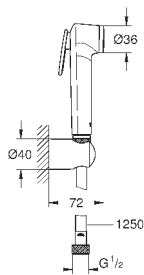

GROHE ГИГИЕНИЧЕСКИЕ ДУШИ TEMPESTA-F

Артикул

Цвет

Цена брутто /
РРЦ с НДС, €

26 356 ILO

хром / белый

28,80

Tempesta-F Trigger Spray 30

Душевой набор с 1 режимом струи

включает в себя:

Ручной душ с клавишей управления
(28 020 L01)

настенный держатель ручного душа (28 605)

металлический душевой шланг 1250 mm

GROHE StarLight хромированная поверхность

система **SpeedClean** против известковых отложений

внутренний охлаждающий канал для продолжительного срока службы

Пожалуйста, при установке следуйте стандартам локального рынка.