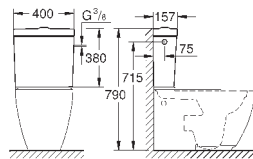

39 578 000

альпин-белый

223,26

Essence

Бачок внешнего монтажа
наполнение сбоку
со смывным клапаном GROHE AV1
2 объема смыва 4.5/3 л
с креплением
санитарная керамика