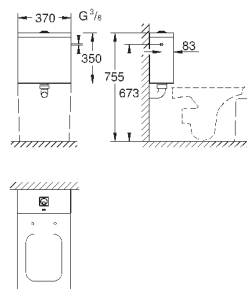

39 484 00N

альпин-белый

498,22

Керамика Cube
Унитаз напольный для комбинации с бачком наружного монтажа
для комбинации с бачком
универсальный выпуск
безободковый
объем смыва 3/4.5 л
с креплением
бачок заказывается дополнительно
санитарная керамика
полностью скрытые невидимые крепления
Износостойкое покрытие **PureGuard** и анти-бактериальное глазирование
для сиденья с крышкой для унитаза 39 488 000 (с механизмом плавного закрытия)
6 шт. на паллете