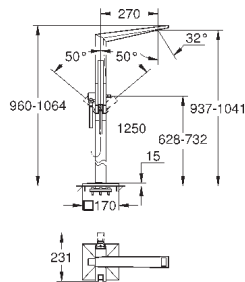

Allure Brilliant

Смеситель однорычажный для ванны 1/2", напольный монтаж

комплект верхней монтажной части для 45 984

без встраиваемой части

GROHE SilkMove керамический картридж Ø 46 мм

GROHE StarLight хромированная поверхность

автоматический переключатель: ванна/душ

излив со встроенным аэратором

ручной душ Euphoria Cube+ 6,5 л/мин

душевой шланг Silverflex 1.250 мм

вынос 270 мм

встроенный обратный клапан в душевом отводе 1/2"

держатель ручного душа

с защитой от обратного потока

23 119 000

хром

2 448,00

23 119 DC0

суперсталь

3 516,00

23 119 AL0

темный графит, матовый

4 020,00