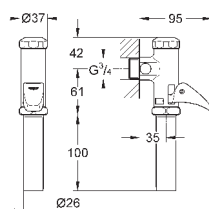

37 139 000

хром

80,40

Автоматическое смывное устройство для унитаза
3/4"

из латуни

GROHE StarLight хромированная поверхность

для тарельчатых и воронкообразных унитазов

с регулятором потока смыва