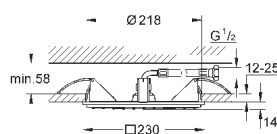

GROHE ВЕРХНИЕ ДУШИ

Артикул

Цвет

Цена брутто /
РРЦ с НДС, €

26 561 000
26 561 LS0

хром
белая луна

292,80
379,20

Rainshower Mono 310

Верхний душ с одним режимом

GROHE PureRain

хромированная душевая поверхность

шаровый шарнир с углом поворота $\pm 10^\circ$

резьбовое соединение 1/2"

GROHE DreamSpray превосходный поток воды

GROHE StarLight хромированная поверхность

система **SpeedClean** против известковых отложений

внутренний охлаждающий канал для продолжительного срока службы
может использоваться с проточным водонагревателем

26 568 000

хром

318,00

Rainshower Mono 310 Cube

Верхний душ с одним режимом

GROHE PureRain

хромированная душевая поверхность

шаровый шарнир с углом поворота $\pm 10^\circ$

резьбовое соединение 1/2"

GROHE EcoJoy ограничитель расхода воды 9,5 л/мин

GROHE DreamSpray превосходный поток воды

GROHE StarLight хромированная поверхность

система **SpeedClean** против известковых отложений

внутренний охлаждающий канал для продолжительного срока службы
может использоваться с проточным водонагревателем

26 568 LS0

белая луна

412,80

Аналогичный продукт, с ограничителем потока GROHE EcoJoy 9,5 л/мин

26 567 000

хром

318,00

26 567 LS0

белая луна

412,80

Rainshower Mono 310 Cube

Верхний душ с одним режимом

GROHE PureRain

хромированная душевая поверхность

шаровый шарнир с углом поворота $\pm 10^\circ$

резьбовое соединение 1/2"

GROHE DreamSpray превосходный поток воды

GROHE StarLight хромированная поверхность

система **SpeedClean** против известковых отложений

внутренний охлаждающий канал для продолжительного срока службы
может использоваться с проточным водонагревателем

27 470 000

хром

420,00

Rainshower Veris 300

Верхний душ с одним режимом

Rain

300 x 150 мм

металл

шаровый шарнир с углом поворота $\pm 15^\circ$