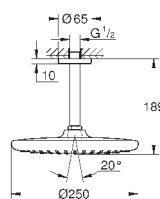

Tempesta 250

Верхний душ с потолочным душевым кронштейном 142 мм, 1 режим струи

включает в себя:

верхний душ Tempesta 250 (26 662)

один вид струи:

Rain

полностью хромированные поверхности

потолочный душевой кронштейн 142 мм (28 724)

GROHE EcoJoy ограничитель расхода воды 9,5 л/мин

GROHE DreamSpray превосходный поток воды

GROHE StarLight хромированная поверхность

система **SpeedClean** против известковых отложений

внутренний охлаждающий канал для продолжительного срока службы

может использоваться с проточным водонагревателем

минимальное давление 1,0 бар

профессиональная серия

26 669 000

хром

144,01

то же, тыльная часть головки верхнего душа белая