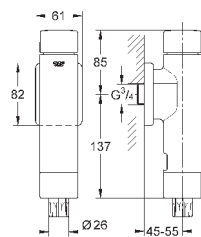

GROHE СМЫВНЫЕ УСТРОЙСТВА ПОД ДАВЛЕНИЕМ ДЛЯ УНИТАЗА

Артикул

Цвет

Цена брутто /
РРЦ с НДС, €

37 349 000

хром

228,00

Rondo A.S.

Смывное устройство под давлением для унитаза
подключение 3/4"

из латуни

со встроенным запорным клапаном

GROHE StarLight хромированная поверхность

для тарельчатых и воронкообразных унитазов, клавиша управления и
отводная гайка из

пластмассы, с регулятором потока смыва

регулировка объема смыва от 6 до 9 л

с розеткой

минимальное давление 1.2 бар, максимальное давление 10 бар

Арматурная группа I