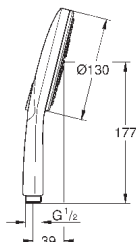

26 574 LS0	белая луна	74,40

Rainshower SmartActive 130

Ручной душ, 3 вида струй

белая душевая поверхность

GROHE Rain, Jet, ActiveMassage

GROHE EcoJoy ограничитель расхода воды 9,5 л/мин

GROHE DreamSpray превосходный поток воды

GROHE SmartTip выбор режима струи одним нажатием пальца (на кольцо круглой кнопки)

GROHE RainStart - ручной душ всегда начинает работу с режима Rain

GROHE StarLight поверхность

система SpeedClean против известковых отложений

внутренний охлаждающий канал для продолжительного срока службы

универсальное крепление, подходящее к любому стандартному шлангу

может использоваться с проточным водонагревателем

26 544 LS0	белая луна	74,40
Аналогичный продукт, без ограничителя потока