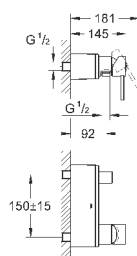

Allure
Смеситель однорычажный для душа, DN 15

настенный монтаж
GROHE SilkMove керамический картридж Ø 46 мм
GROHE StarLight хромированная поверхность
система **GROHE FastFixation**
регулировка расхода воды
выход для душа 1/2" со встроенным обратным
клапаном
монтаж на стене со скрытыми эксцентриками
с защитой от обратного потока
минимальное давление 1,0 бар