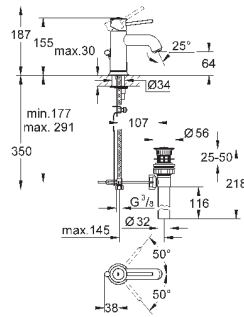

23 161 000

хром

79,20

BauClassic

Смеситель однорычажный для раковины DN 15

монтаж на одно отверстие

металлический рычаг

GROHE Longlife керамический картридж 28 мм

GROHE StarLight хромированная поверхность

аэратор

сливной гарнитур 1 1/4"

гибкая подводка

система быстрого монтажа