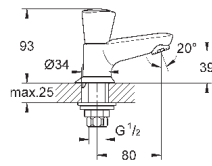

GROHE COSTA S

Артикул

Цвет

Цена брутто /
РРЦ с НДС, €

20 405 001

хром

51,60

Costa S
Вертикальный вентиль, DN 15
металлическая рукоятка
с теплоизоляцией
привинчивающаяся
маркировка: синяя
Carbodur керамический вентиль
литой излив с аэратором
присоединительная гайка 1/2" x 10,5 мм
GROHE StarLight хромированная поверхность