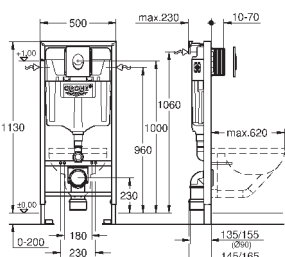

GROHE RAPID SL ДЛЯ УНИТАЗА

Артикул

Цвет

Цена брутто /
РРЦ с НДС, €

39 002 000

361,20

Rapid SL

Инсталляция для подвесного унитаза, монтажная высота 1.13 м, со сливной трубкой для удаления внешних запахов
сmyвной бачок GD 2

со сливной трубкой для устранения внешних запахов
для монтажа перед стеной или стеной перегородкой
самонесущая стальная рама с
порошковым напылением
подготовлена для облицовки
фиксированные подключения
быстрая регулировка по высоте
крепежный материал
проверено -TUEV

2 болта-держателя для унитаза

крепление для керамики

для подвесных унитазов с опорной поверхностью менее 205 мм

требуется дополнительный аксессуар 38 779 000

расстояние между болтами 180/230 мм

PP-сmyвная дуга Ø 90 мм

регулировка глубины монтажа

редуктор Ø 90/110 мм

впускной и сmyвной гарнитуры

сmyвной бачок GD 2, 6 - 9 л, со следующими характеристиками:

заводская настройка 6 л и 3 л

сливная трубка с соединением для устранения запахов 50 мм

Пневматический сmyвной клапан с тремя режимами

слива: 2-х объёмный, старт/стоп, или непрерывный

Подключение воды слева, справа и сзади

Арматурная группа I

с изоляцией от конденсационной влаги

подключение воды DN 15

во время сборки не требуется дополнительного инструмента

для монтажа инспекционного короба

для вертикального или горизонтального монтажа

для монтажа перед стеной необходимо заказать настенные уголки

38 558 00M (продаются отдельно)

для монтажа маленьких сmyвных панелей необходимо заказать

ревизионный короб 40 911 000 (приобретается отдельно)

38 827 000

хром

314,40

Rapid SL

5 в 1 в сборе, для подвесного унитаза, монтажная высота 1,13 м
сmyвной бачок GD 2

включает в себя:

Rapid SL для подвесного унитаза (38 528 001)

панель смыва Skate Cosmopolitan, хром (38 732 000)