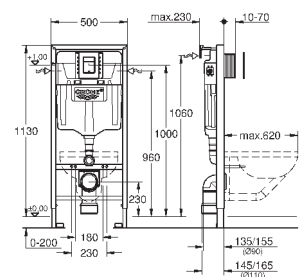

39 501 000

хром

261,60

Rapid SL

Rapid SL 3 в 1 в сборе, для подвесного унитаза,
монтажная высота 1.13 м

смывной бачок GD 2

включает в себя:

Rapid SL для подвесного унитаза (38 528 001)

панель смыва Skate Cosmopolitan S, хром (37 535 000)

Rapid SL Настенный уголок (38 558 00M)

в комплекте с ревизионным коробом для крепления малых панелей смыва (40 911 000)