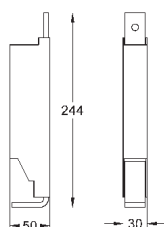

38 779 000

100,80

Rapid SL

Аксессуары

для унитазов с опорной поверхностью менее 20 см
Вертикальная направляющая для керамики с небольшой площадью
крепления (< 205 мм)

САНТЕХ-
НИЧЕСКИЕ
СИСТЕМЫ