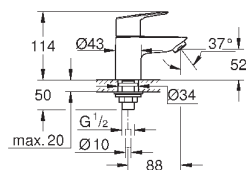

GROHE BAULOOP

Артикул

Цвет

Цена брутто /
РРЦ с НДС, €

new

20 422 001

хром

по запросу

BauLoop
Вертикальный вентиль, DN 15
XS-Size

монтаж на одно отверстие
керамический вентиль
GROHE StarLight хромированная поверхность
GROHE EcoJoy - 5,7 л/мин
крепежная гайка G 1/2"
профессиональная серия

new