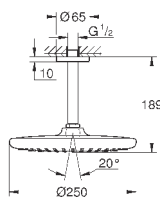

26 669 000

хром

144,01

то же, тыльная часть головки верхнего душа белая

ДУШИ