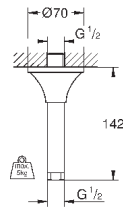

GROHE ВЕРХНИЕ ДУШИ

Артикул

Цвет

Цена брутто /
РРЦ с НДС, €

27 978 000

хром

70,80

Rainshower Grandera
Потолочный душевой кронштейн 142 мм
металл
длина 142 мм
резьбовое соединение 1/2"
Grandera розетка
GROHE StarLight хромированная поверхность