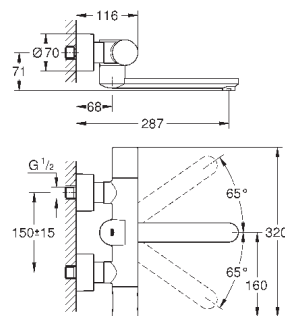

GROHE StarLight хромированная поверхность

GROHE CoolTouch

аэратор 9 л/мин
обратный клапан
грязеулавливающие фильтры

рукоятка выбора температуры

со стопором при 38°C

поворотный литой излив 219 мм

вынос 287 мм

ограничитель поворота излива 130°,

возможность фиксации

S-образные эксцентрики

самоуплотняющиеся розетки

многоступенчатый указатель состояния

батарейки

7 предустановленных режимов:

- автоматический смыв
- термическая дезинфекция
- моющий режим

дополнительные функции и точные настройки с помощью

пульта дистанционного управления 36 407

Одобрено в CE

класс шума I по DIN 4109