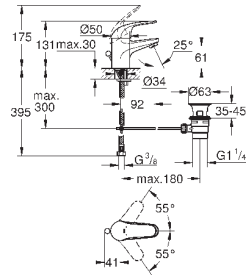

24-60 mm

DR-латунь

23 262 000

хром

70,80

Euroeco

Смеситель однорычажный для раковины DN 15 S-Size

монтаж на одно отверстие
металлический рычаг