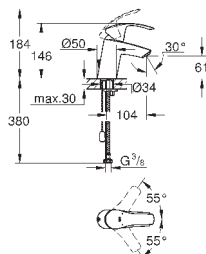

33 188 002

хром

75,60

Eurosmart

Смеситель однорычажный для раковины DN 15 S-Size

монтаж на одно отверстие

металлический рычаг

GROHE SilkMove керамический картридж 35 мм

регулировка расхода воды

с ограничителем температуры

GROHE StarLight хромированная поверхность

GROHE EcoJoy - 5,7 л/мин

GROHE FastFixation быстрая монтажная система

цепочка

гибкая подводка