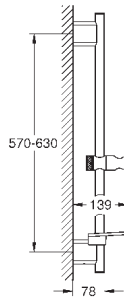

GROHE RAINSHOWER SMARTACTIVE

Артикул

Цвет

Цена брутто /
РРЦ с НДС, €

26 602 000

хром

96,00

Rainshower SmartActive

Душевая штанга, 600 мм

с металлическими настенными креплениями

поворотный держатель с
фиксацией по высоте

GROHE FastFixation (регулируемое расстояние между настенными креплениями штанги позволяет использовать для монтажа уже имеющиеся отверстия в стене)

GROHE TileFix регулируемая глубина верхнего и нижнего креплений

Полочка **GROHE EasyReach**

GROHE StarLight хромированная поверхность