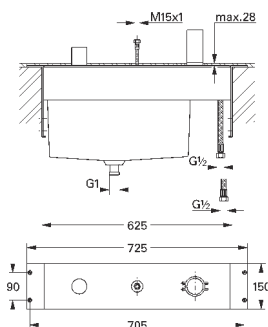

33 339 000

712,80

Смеситель однорычажный для ванны на 3 отверстия

встраиваемая часть для монтажа на плиточном бортике

без комплекта верхней монтажной части

включает в себя:

монтажная панель и несущая рама

керамический картридж 46 мм

крепление излива предварительно

смонтировано

гибкая подводка

подключение для душевого шланга

улавливающее устройство со встроенным

сливом для проникающей воды

это часть должна иметь доступ для обслуживания

с защитой от обратного потока