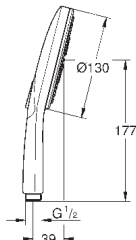

GROHE RAINSHOWER SMARTACTIVE

Артикул

Цвет

Цена брутто /
РРЦ с НДС, €

26 574 000	хром	74,40
26 574 DC0	суперсталь	111,60
26 574 BE0	никель глянец	127,20
26 574 EN0	матовый никель	134,40
26 574 GL0	холодный рассвет	127,20
26 574 GN0	холодный рассвет, матовый	134,40
26 574 DA0	теплый закат	127,20
26 574 DL0	теплый закат, матовый	134,40
26 574 A00	темный графит	127,20
26 574 AL0	темный графит, матовый	134,40

Rainshower SmartActive 130

Ручной душ, 3 вида струй

хромированная душевая поверхность

GROHE Rain, Jet, ActiveMassage

GROHE EcoJoy ограничитель расхода воды 9,5 л/мин

GROHE DreamSpray превосходный поток воды

GROHE SmartTip выбор режима струи одним нажатием пальца (на кольцо круглой кнопки)

GROHE RainStart - ручной душ всегда начинает работу с режима Rain

GROHE StarLight хромированная поверхность

система SpeedClean против известковых отложений

внутренний охлаждающий канал для продолжительного срока службы

универсальное крепление, подходящее к любому стандартному шлангу

может использоваться с проточным водонагревателем

26 545 000	хром	74,40
Аналогичный продукт, с ограничителем потока GROHE EcoJoy 6.6 л/мин		

26 544 000	хром	74,40
Аналогичный продукт, без ограничителя потока