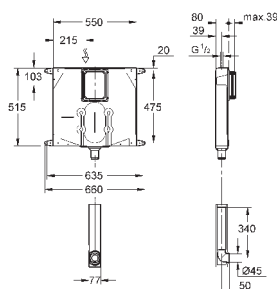

38 863 000

110,40

Смывной бачок для унитаза 80 мм
регулировка объема смыва от 6 до 9 л
Пневматический смывной клапан с тремя режимами
слива: 2-х объемный, старт/стоп, или непрерывный
подключение воды сверху
Арматурная группа I
подключение подводки без инструмента
с угловым вентилем DN 15
укороченная ревизионная шахта с защитным кожухом для вертикального
монтажа
крепежными накладками
без накладной панели управления
GROHE EcoJoy Технология совершенного потока
при уменьшенном расходе воды
для установки малых панелей смыва необходимо дополнительно заказать
ревизионный короб 40 949 000