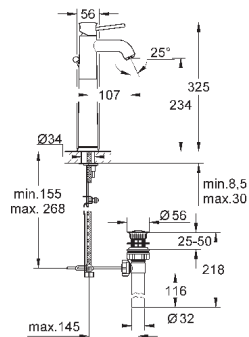

32 868 000

хром

96,00

BauClassic

Смеситель однорычажный для раковины DN 15

для отдельностоящих раковин

металлический рычаг

GROHE Longlife керамический картридж 28 мм

GROHE StarLight хромированная поверхность

аэратор

сливной гарнитур 1 1/4"

гибкая подводка

система быстрого монтажа