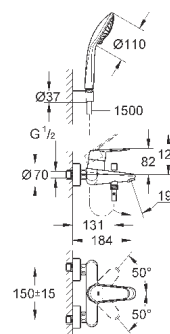

Eurodisc Cosmopolitan

Смеситель однорычажный для ванны, DN 15

настенный монтаж

металлический рычаг

GROHE SilkMove керамический картридж Ø 46 мм

GROHE StarLight хромированная поверхность

регулировка расхода воды

возможность установки мин. расхода 2,5 л/мин.

автоматический переключатель: ванна/душ

аэратор

встроенный обратный клапан в душевом отводе 1/2"

скрытые S-образные эксцентрики

с защитой от обратного потока

дополнительный ограничитель температуры (46 308 000)

класс шума I по DIN 4109

с душевым набором

включает в себя:

ручной душ Euphoria 110 Champagne (27 222)

Настенный держатель (27 056)

душевой шланг Relexaflex 1500 мм 1/2" x 1/2" (28 151)

24 055 002

хром

147,60