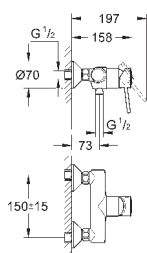

32 867 000

хром

79,20

BauClassic

Смеситель однорычажный для душа, DN 15

настенный монтаж

металлический рычаг

GROHE Longlife Керамический картридж 46 мм

GROHE StarLight хромированная поверхность

регулировка расхода воды

возможность установки мин. расхода 2,5 л/мин.

отвод для душа снизу 1/2"

скрытые S-образные эксцентрики

отражатель из металла

S-образные эксцентрики с отражателями конической формы

Дополнительный ограничитель температуры