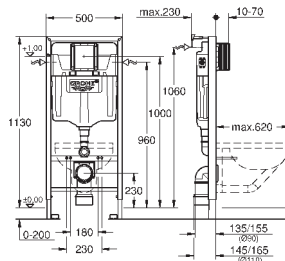

GROHE RAPID SL ДЛЯ УНИТАЗА

Артикул

Цвет

Цена брутто /
РРЦ с НДС, €

38 536 001

223,20

Rapid SL

Инсталляция для подвешного унитаза, монтажная высота 1.13 м

сmyвной бачок GD 2

для монтажа перед стеной или стеной перегородкой

самонесущая стальная рама с
порошковым напылением

подготовлена для облицовки

фиксированные подключения

быстрая регулировка по высоте

крепежный материал

проверено -TUEV

2 болта-держателя для унитаза

крепление для керамики

для подвесных унитазов с опорной поверхностью менее 205 мм

требуется дополнительный аксессуар 38 779 000

расстояние между болтами 180/230 мм

выходной патрубок для унитаза Ø 90 мм

регулировка глубины монтажа

впускной и сmyвной гарнитуры

сmyвной бачок GD 2, 6 - 9 л, со следующими характеристиками:

заводская настройка 6 л и 3 л

Пневматический сmyвной клапан с тремя режимами

слива: 2-х объёмный, старт/стоп, или непрерывный

Подключение воды слева, справа и сзади

Арматурная группа I

с изоляцией от конденсационной влаги

подключение воды DN 15

во время сборки не требуется дополнительного инструмента

для монтажа инспекционного короба

для вертикального или горизонтального монтажа

с настенными уголками 38 558 00M для монтажа перед стеной
для монтажа маленьких сmyвных панелей необходимо заказать
ревизионный короб 40 911 000 (приобретается отдельно)