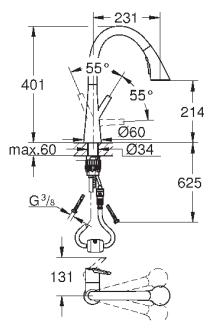

GROHE Zero Раздельные пути подачи воды - не содержит никеля и свинца

GROHE ZEDRA / ZEDRA SMARTCONTROL / ZEDRA TOUCH

Артикул

Цвет

Цена брутто /
РРЦ с НДС, €

32 553 002
32 553 DC2

хром
суперсталь

378,00
492,00