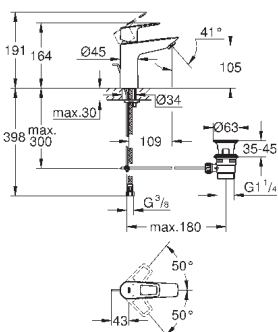

23 885 001

хром

по запросу

BauLoop
Смеситель однорычажный для раковины DN 15
M-Size

монтаж на одно отверстие
металлический рычаг
GROHE Longlife керамический картридж **28 мм**
с ограничителем температуры
GROHE StarLight хромированная поверхность
GROHE Zero Раздельные пути подачи воды - не содержит никеля и свинца
аэратор **GROHE LowFlow** - 3,5 л/мин
система быстрого монтажа
рычажный донный клапан 1 1/4", пластик
гибкая подводка
профессиональная серия

new