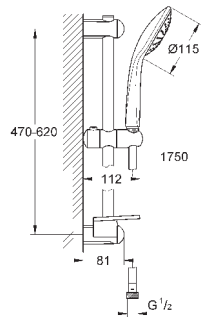

Euphoria 110 Mono

Душевой гарнитур с 1 режимом струи

включает в себя:

ручной душ Mono (27 265)

душевая штанга, 600 мм (27 499)

душевой шланг 1750 мм (28 388 000)

Полочка **GROHE EasyReach** (27 596)

GROHE DreamSpray превосходный поток воды, **GROHE StarLight**

хромированная поверхность

GROHE FastFixation (регулируемое расстояние между

настенными креплениями штанги позволяет использовать

для монтажа уже имеющиеся отверстия в стене)

система **SpeedClean** против известковых отложений

внутренний охлаждающий канал для продолжительного срока службы

Twistfree против перекручивания шланга

может использоваться с проточным водонагревателем

минимальное давление 1,0 бар

27 227 001

хром

115,20