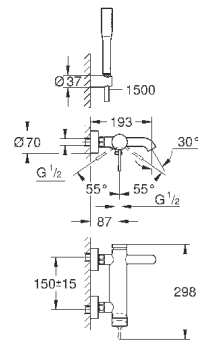

с душевым набором

включает в себя:

ручной душ Euphoria Cosmopolitan Stick (27 400 000) 6,6 л/мин

Euphoria Cosmopolitan Stick Ручной душ (27 367)

держатель для душа Tempesta 100 /Cosmopolitan (27594000)

душевой шланг Silverflex 1.500 мм (28 364)

минимальное давление 1,0 бар