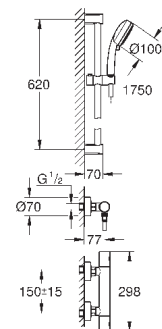

Grohtherm 800 Cosmopolitan

Термостат для душа с душевым гарнитуром

включает в себя:

Grohtherm 800 Cosmopolitan термостат для душа 1/2" (34 765 000)

Tempesta Cosmopolitan 100 душевой гарнитур, 2 режима струи,

600 мм (27 578 002)

GROHE EcoJoy опционно ограничитель расхода воды 5.7 л/мин, включен