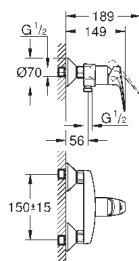

23 632 000

хром

62,40

BauFlow
Смеситель однорычажный для душа, DN 15
настенный монтаж
металлический рычаг
GROHE Longlife керамический картридж 35 мм
GROHE StarLight хромированная поверхность
отвод для душа снизу 1/2"
скрытые S-образные эксцентрики
отражатель из металла