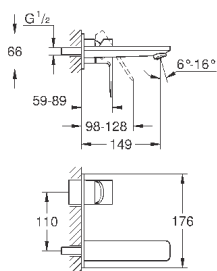

19 409 001
19 409 DC1
19 409 AL1

хром
суперсталь
темный графит, матовый

240,00
344,40
387,74

Lineare
Смеситель для раковины на два отверстия
M-Size

настенный монтаж
комплект верхней монтажной части для
23 571 000
без встраиваемого механизма
металлическая розетка
металлический рычаг
GROHE StarLight хромированная поверхность
GROHE EcoJoy - 5,7 л/мин
GROHE AquaGuide регулируемый аэратор
размер по осям 110 мм
вынос 149 мм
минимальное давление 1,0 бар