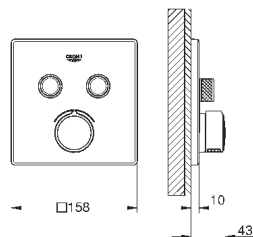

SmartControl

Смеситель для встраиваемого монтажа на 2 выхода

комплект верхней монтажной части для GROHE Rapido SmartBox 35 600 000 (универсальная встраиваемая часть) металлическая накладная панель с **GROHE FastFixation** (скрытые эксцентрики, уплотнение, скрытый монтаж), регулируемая на 6° **GROHE StarLight** хромированная поверхность