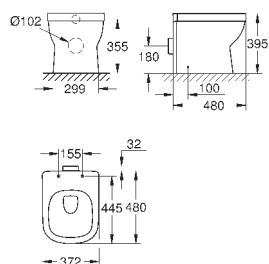

39 329 000
39 329 00H

альпин-белый
альпин-белый

196,34
243,91

Керамика Euro

Унитаз напольный приставной

универсальный выпуск

омыв всей окружности чаши

безободковый

объем смыва 3/5 л

с креплением

санитарная керамика

полностью скрытые невидимые крепления

опция: износостойкое покрытие **PureGuard** и анти-бактериальное
глазирование (00H)

для сиденья с крышкой для унитаза 39 330 001 (с механизмом плавного
закрытия) и 39 331 001 (без механизма плавного закрытия)

12 шт. на паллете