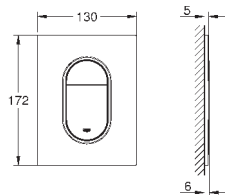

Артикул

Цвет

Цена брутто /
РРЦ с НДС, €

37 624 000	хром	88,80
37 624 DC0	суперсталь	162,00
37 624 AL0	темный графит, матовый	162,00

Arena Cosmopolitan S

Накладная панель

2 объема смыва или прерывание смыва старт/стоп
для пневматического смывного клапана

GD 2 смывной бачок

вертикальный монтаж

130 x 172 мм

из ABS

GROHE StarLight хромированная поверхность

GROHE EcoJoy Технология совершенного потока

при уменьшенном расходе воды

панель смыва с магнитным держателем и крепежным кронштейном в комплекте

совместима с Rapid SLX

для установки на Rapid SL и Uniset со смывным бачком GD 2 необходимо заказать ревизионный короб 40 911 000 (приобретается отдельно)