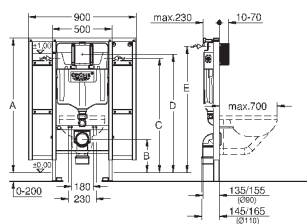

A	1080	1130
B	230	280
C	910	960
D	850	1000
E	1010	1060