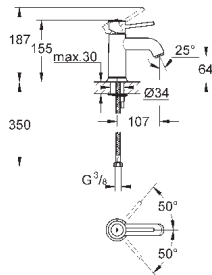

металлический рычаг

GROHE Longlife керамический картридж 28 мм

GROHE StarLight хромированная поверхность

аэратор

сливной гарнитур 1 1/4"

гибкая подводка

система быстрого монтажа

23 162 000